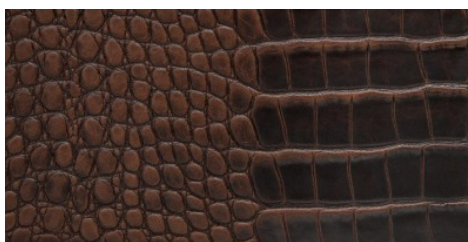

## Pelletteria - Cinture / Cocco

Conciatura Completamente Al Vegetale, Stampato Con Rifinitura Olio E Cera

**PELLAME**  
Spalla

**SPESSORE**  
1.0-3.8

**APPLICAZIONI**  
Pelletteria

### COLORI

BLU

COGNAC

NERO

ROSSO

TESTA DI MORO

DISCLAIMER: I colori delle immagini di questo catalogo possono differire dalla resa su pelle. The colours of the images of this catalogue may differ from the way they appear on the leather.