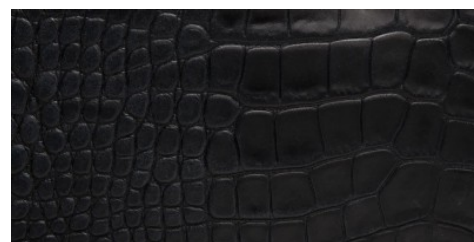

Pelletteria - Cinture / Cocco

Conciatura Completamente Al Vegetale, Stampato Con Rifinitura Olio E Cera

PELLAME
Spalla

SPESSORE
1.0-3.8

APPLICAZIONI
Pelletteria

COLORI

BLU

COGNAC

NERO

ROSSO

TESTA DI MORO

DISCLAIMER: I colori delle immagini di questo catalogo possono differire dalla resa su pelle. The colours of the images of this catalogue may differ from the way they appear on the leather.