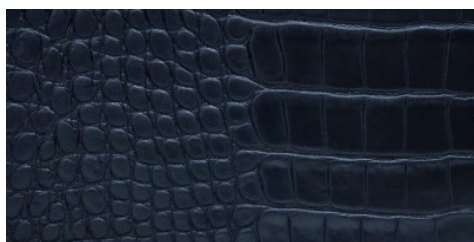

Pelletteria - Cinture / Cocco

Conciatura Completamente Al Vegetale, Stampato Con Rifinitura Olio E Cera

PELLAME
Spalla

SPESSORE
1.0-3.8

APPLICAZIONI
Pelletteria

COLORI

BLU

COGNAC

NERO

ROSSO

TESTA DI MORO

DISCLAIMER: I colori delle immagini di questo catalogo possono differire dalla resa su pelle. The colours of the images of this catalogue may differ from the way they appear on the leather.