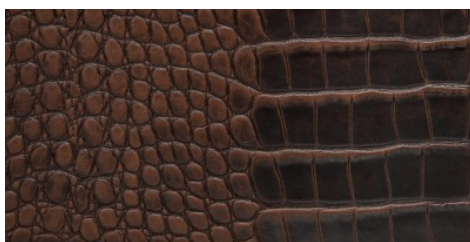

Pelletteria - Cinture / Cocco

Conciatura Completamente Al Vegetale, Stampato Con Rifinitura Olio E Cera

PELLAME
Spalla

SPESSORE
1.0-3.8

APPLICAZIONI
Pelletteria

COLORI

BLU

COGNAC

NERO

ROSSO

TESTA DI MORO

DISCLAIMER: I colori delle immagini di questo catalogo possono differire dalla resa su pelle. The colours of the images of this catalogue may differ from the way they appear on the leather.