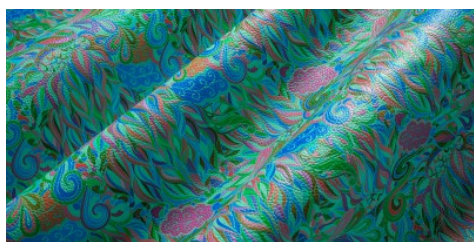

**Gaiole Visual / Gaiole Visual - 201**

Conciatura completamente al vegetale, mano morbida e piena

**PELLAME**  
Spalla

**SPESSORE**  
1.4-1.5

**APPLICAZIONI**  
Calzatura  
Cinture  
Pelletteria

**COLORI**

Chlorophyll

Coral

Fir Green

Sky

Sun

Wine

DISCLAIMER: I colori delle immagini di questo catalogo possono differire dalla resa su pelle. The colours of the images of this catalogue may differ from the way they appear on the leather.