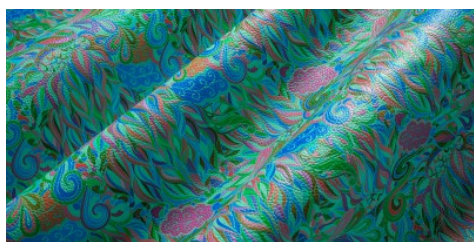

Gaiole Visual / Gaiole Visual - 201

Conciatura completamente al vegetale, mano morbida e piena

PELLAME
Spalla

SPESSORE
1.4-1.5

APPLICAZIONI
Calzatura
Cinture
Pelletteria

COLORI

Chlorophyll

Coral

Fir Green

Sky

Sun

Wine

DISCLAIMER: I colori delle immagini di questo catalogo possono differire dalla resa su pelle. The colours of the images of this catalogue may differ from the way they appear on the leather.