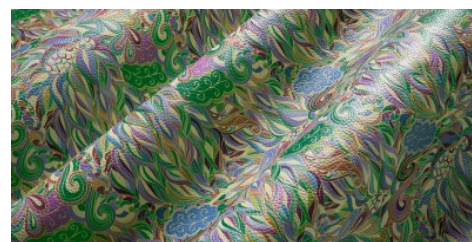

Gaiole Visual / Gaiole Visual - 201

Conciatura completamente al vegetale, mano morbida e piena

PELLAME
Spalla

SPESSORE
1.4-1.5

APPLICAZIONI
Calzatura
Cinture
Pelletteria

COLORI

Chlorophyll

Coral

Fir Green

Sky

Sun

Wine

DISCLAIMER: I colori delle immagini di questo catalogo possono differire dalla resa su pelle. The colours of the images of this catalogue may differ from the way they appear on the leather.