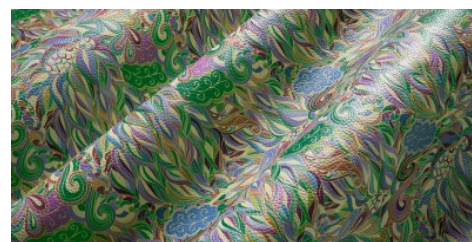

**Gaiole Visual / Gaiole Visual - 201**

Conciatura completamente al vegetale, mano morbida e piena

**PELLAME**  
Spalla

**SPESSORE**  
1.4-1.5

**APPLICAZIONI**  
Calzatura  
Cinture  
Pelletteria

**COLORI**

Chlorophyll

Coral

Fir Green

Sky

Sun

Wine

DISCLAIMER: I colori delle immagini di questo catalogo possono differire dalla resa su pelle. The colours of the images of this catalogue may differ from the way they appear on the leather.