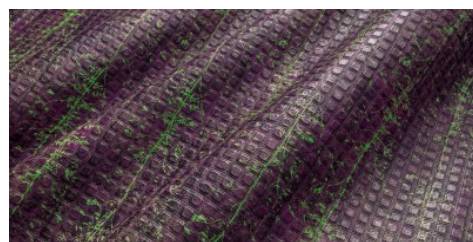

Gaiole Visual / Gaiole Visual - 202

Conciatura completamente vegetale, volanato. Stampa digitale e stampa meccanica.

PELLAME
Spalla

SPESSORE
1.4-1.5

APPLICAZIONI
Calzatura
Cinture
Pelletteria

COLORI

Chlorophyll

Coral

Fir Green

Mauve

Sky

Sun

DISCLAIMER: I colori delle immagini di questo catalogo possono differire dalla resa su pelle. The colours of the images of this catalogue may differ from the way they appear on the leather.