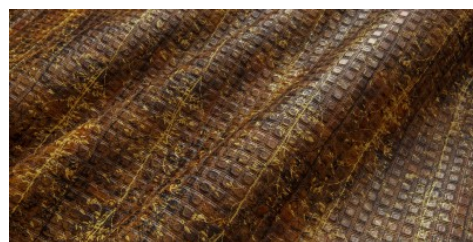

Gaiole Visual / Gaiole Visual - 202

Conciatura completamente vegetale, volanato. Stampa digitale e stampa meccanica.

PELLAME
Spalla

SPESSORE
1.4-1.5

APPLICAZIONI
Calzatura
Cinture
Pelletteria

COLORI

Chlorophyll

Coral

Fir Green

Mauve

Sky

Sun

DISCLAIMER: I colori delle immagini di questo catalogo possono differire dalla resa su pelle. The colours of the images of this catalogue may differ from the way they appear on the leather.