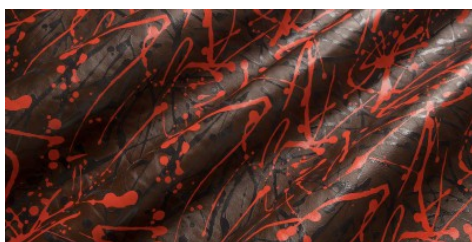

**Gaiole Visual / Gaiole Visual - 203**

Conciatura completamente vegetale, nappa morbida ingrassata

**PELLAME**  
Spalla

**SPESSORE**  
1.4-1.5

**APPLICAZIONI**  
Calzatura  
Cinture  
Pelletteria

**COLORI**

Chlorophyll

Coral

Sand

Sky

Stone

Sun

DISCLAIMER: I colori delle immagini di questo catalogo possono differire dalla resa su pelle. The colours of the images of this catalogue may differ from the way they appear on the leather.