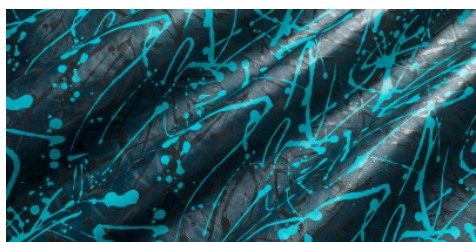

**Gaiole Visual / Gaiole Visual - 203**

Conciatura completamente vegetale, nappa morbida ingrassata

**PELLAME**  
Spalla

**SPESSORE**  
1.4-1.5

**APPLICAZIONI**  
Calzatura  
Cinture  
Pelletteria

**COLORI**

Chlorophyll

Coral

Sand

Sky

Stone

Sun

DISCLAIMER: I colori delle immagini di questo catalogo possono differire dalla resa su pelle. The colours of the images of this catalogue may differ from the way they appear on the leather.