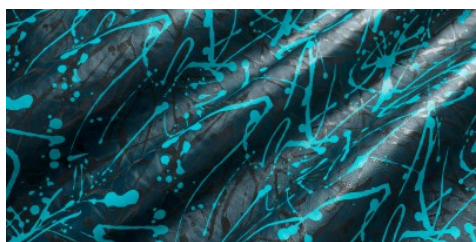

Gaiole Visual / Gaiole Visual - 203

Conciatura completamente vegetale, nappa morbida ingrassata

PELLAME
Spalla

SPESSORE
1.4-1.5

APPLICAZIONI
Calzatura
Cinture
Pelletteria

COLORI

Chlorophyll

Coral

Sand

Sky

Stone

Sun

DISCLAIMER: I colori delle immagini di questo catalogo possono differire dalla resa su pelle. The colours of the images of this catalogue may differ from the way they appear on the leather.