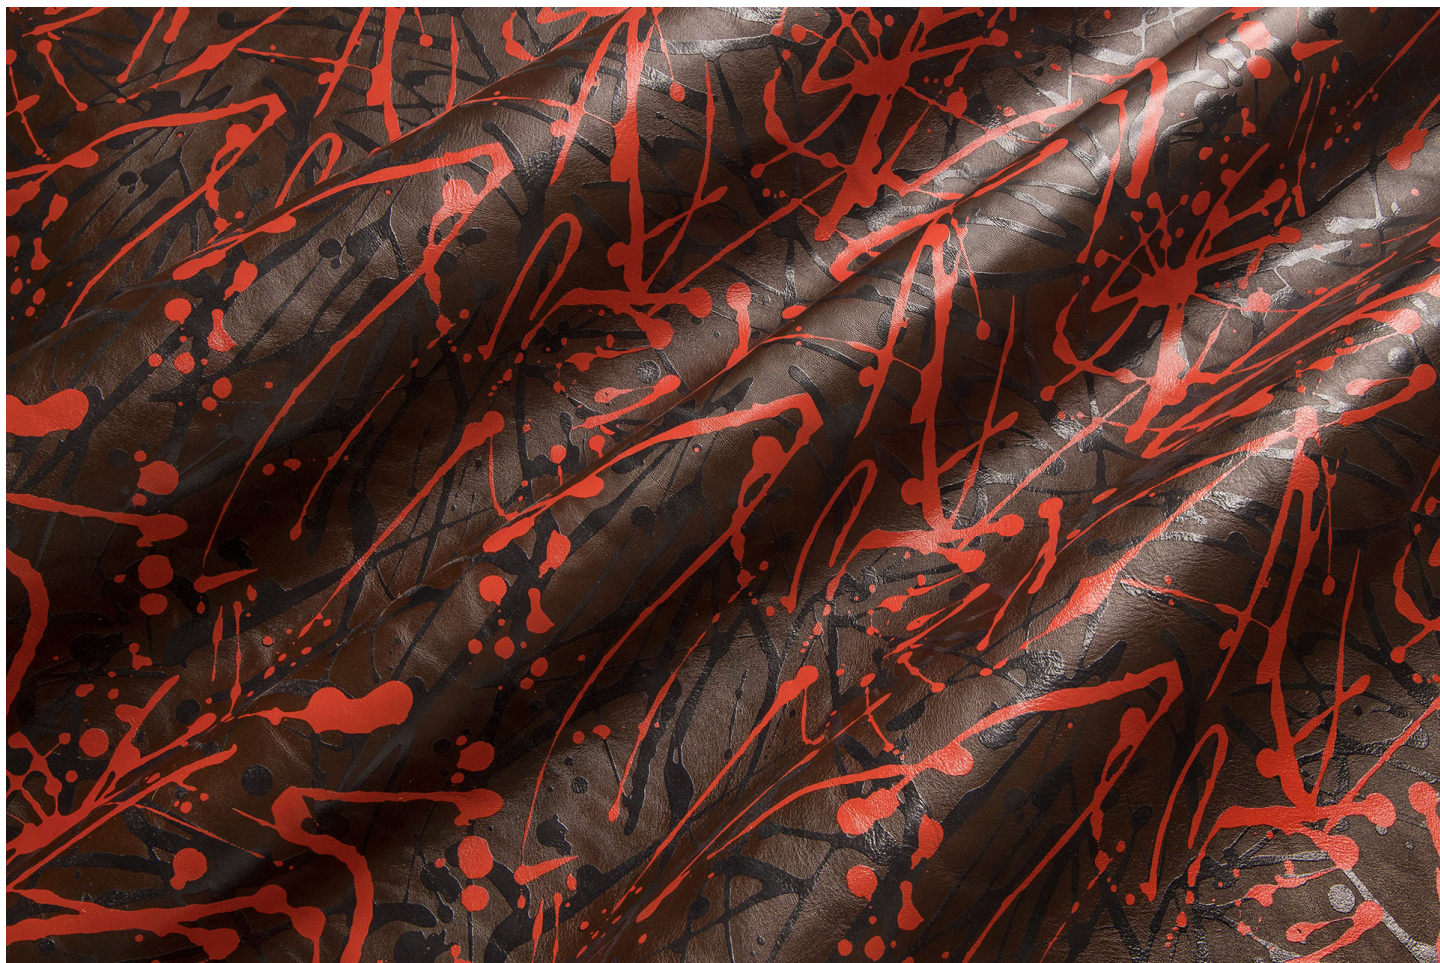

Gaiole Visual / Gaiole Visual - 203

Conciatura completamente vegetale, nappa morbida ingrassata

PELLAME
Spalla

SPESSORE
1.4-1.5

APPLICAZIONI
Calzatura
Cinture
Pelletteria

COLORI

Chlorophyll

Coral

Sand

Sky

Stone

Sun

DISCLAIMER: I colori delle immagini di questo catalogo possono differire dalla resa su pelle. The colours of the images of this catalogue may differ from the way they appear on the leather.