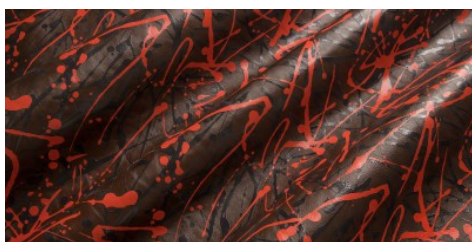

Gaiole Visual / Gaiole Visual - 203

Conciatura completamente vegetale, nappa morbida ingrassata

PELLAME
Spalla

SPESSORE
1.4-1.5

APPLICAZIONI
Calzatura
Cinture
Pelletteria

COLORI

Chlorophyll

Coral

Sand

Sky

Stone

Sun

DISCLAIMER: I colori delle immagini di questo catalogo possono differire dalla resa su pelle. The colours of the images of this catalogue may differ from the way they appear on the leather.