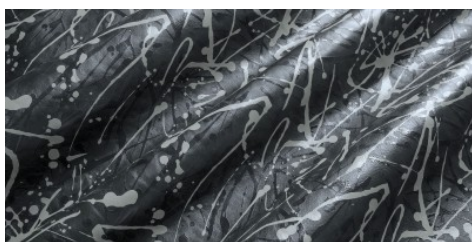

**Gaiole Visual / Gaiole Visual - 203**

Conciatura completamente vegetale, nappa morbida ingrassata

**PELLAME**  
Spalla

**SPESSORE**  
1.4-1.5

**APPLICAZIONI**  
Calzatura  
Cinture  
Pelletteria

**COLORI**

Chlorophyll

Coral

Sand

Sky

Stone

Sun

DISCLAIMER: I colori delle immagini di questo catalogo possono differire dalla resa su pelle. The colours of the images of this catalogue may differ from the way they appear on the leather.