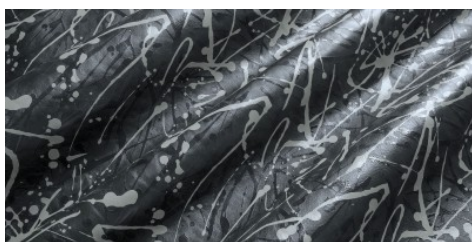

Gaiole Visual / Gaiole Visual - 203

Conciatura completamente vegetale, nappa morbida ingrassata

PELLAME
Spalla

SPESSORE
1.4-1.5

APPLICAZIONI
Calzatura
Cinture
Pelletteria

COLORI

Chlorophyll

Coral

Sand

Sky

Stone

Sun

DISCLAIMER: I colori delle immagini di questo catalogo possono differire dalla resa su pelle. The colours of the images of this catalogue may differ from the way they appear on the leather.