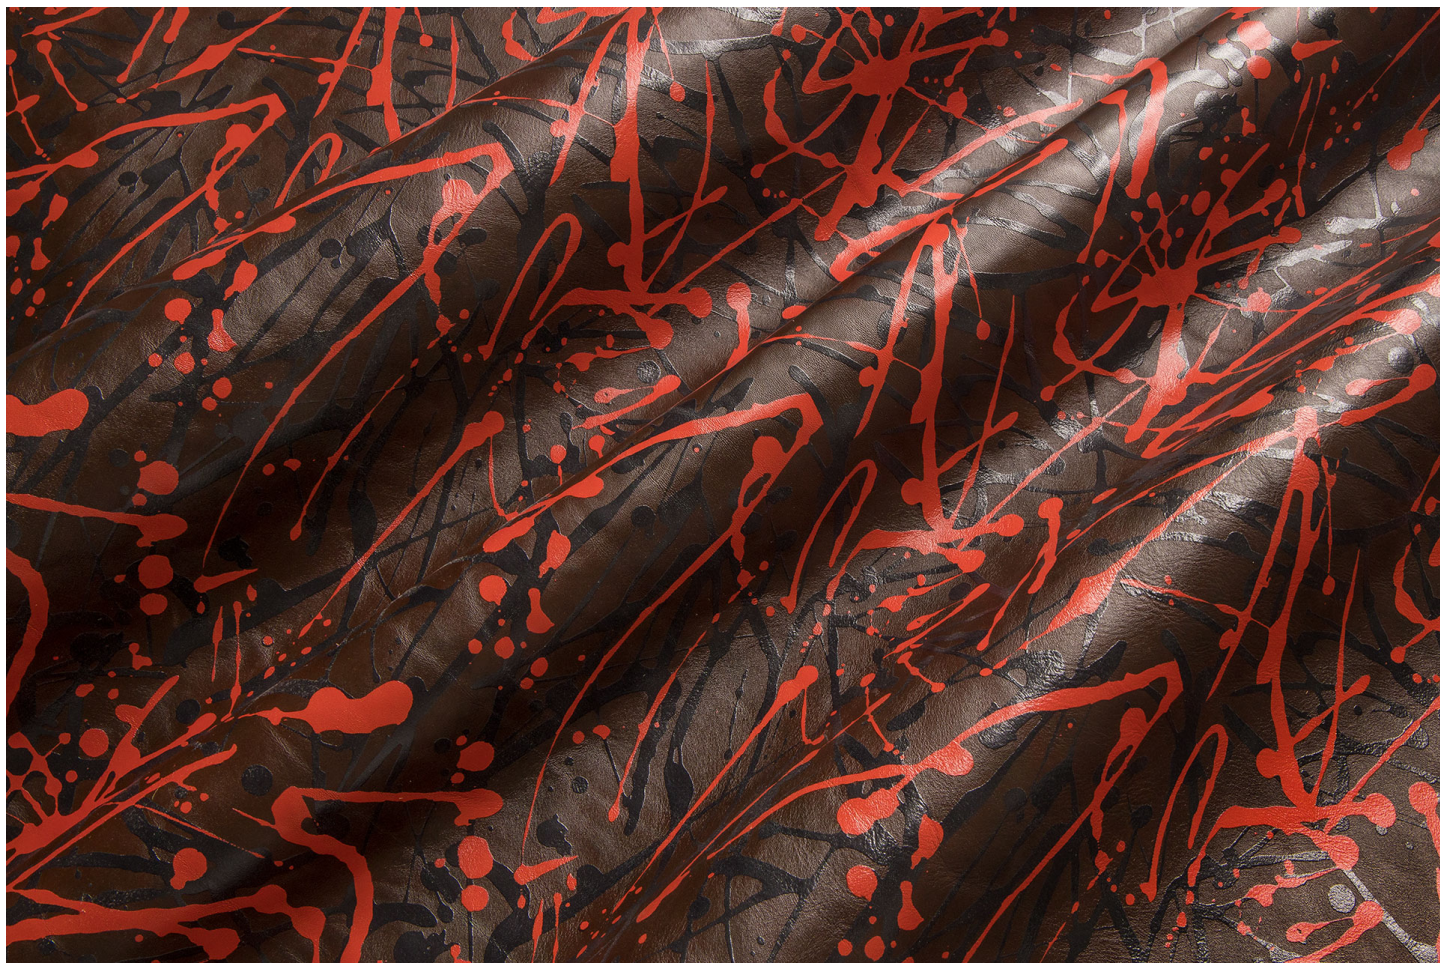

**Gaiole Visual / Gaiole Visual - 203**

Conciatura completamente vegetale, nappa morbida ingrassata

**PELLAME**  
Spalla

**SPESSORE**  
1.4-1.5

**APPLICAZIONI**  
Calzatura  
Cinture  
Pelletteria

**COLORI**

Chlorophyll

Coral

Sand

Sky

Stone

Sun

DISCLAIMER: I colori delle immagini di questo catalogo possono differire dalla resa su pelle. The colours of the images of this catalogue may differ from the way they appear on the leather.