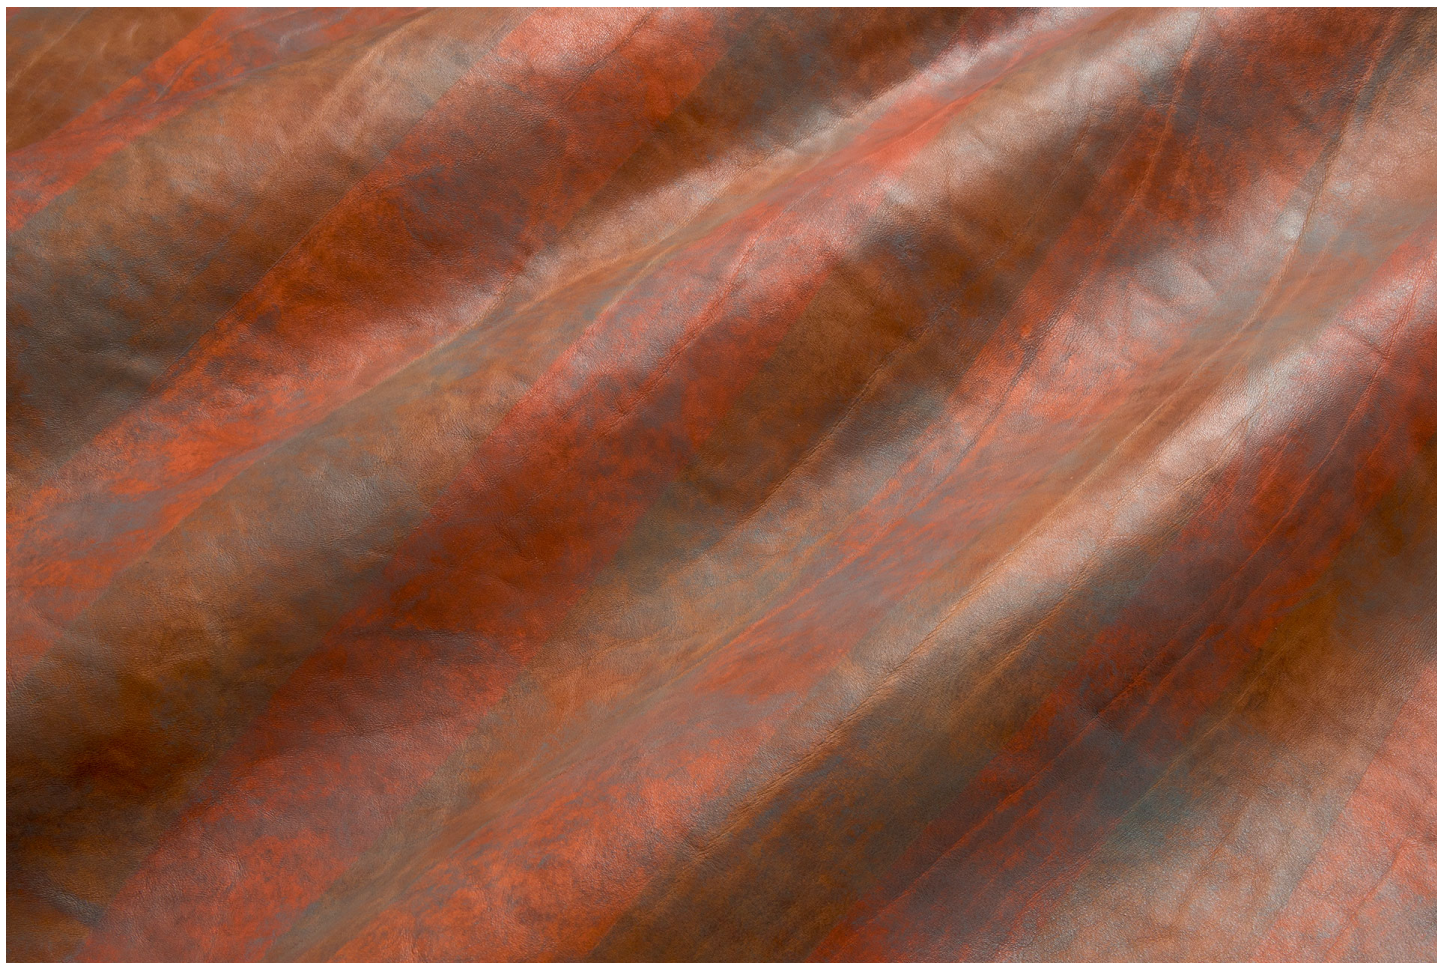

Gaiole Visual / Gaiole Visual - 204

Conciatura completamente al vegetale, effetto degradee tamponato a mano. Stampa digitale.

PELLAME
Spalla

SPESSORE
1.4-1.5

APPLICAZIONI
Calzatura
Cinture
Pelletteria

COLORI

Chlorophyll

Coral

Sand

Sky

Stone

Wine

DISCLAIMER: I colori delle immagini di questo catalogo possono differire dalla resa su pelle. The colours of the images of this catalogue may differ from the way they appear on the leather.