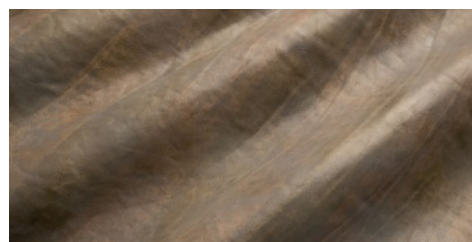

Gaiole Visual / Gaiole Visual - 204

Conciatura completamente al vegetale, effetto degradee tamponato a mano. Stampa digitale.

PELLAME
Spalla

SPESSORE
1.4-1.5

APPLICAZIONI
Calzatura
Cinture
Pelletteria

COLORI

Chlorophyll

Coral

Sand

Sky

Stone

Wine

DISCLAIMER: I colori delle immagini di questo catalogo possono differire dalla resa su pelle. The colours of the images of this catalogue may differ from the way they appear on the leather.