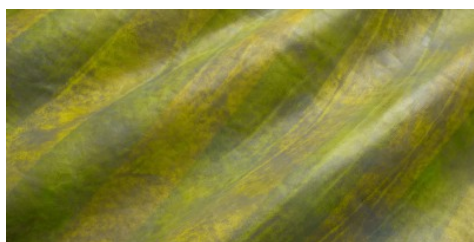

**Gaiole Visual / Gaiole Visual - 204**

Conciatura completamente al vegetale, effetto degradee tamponato a mano. Stampa digitale.

**PELLAME**  
Spalla

**SPESSORE**  
1.4-1.5

**APPLICAZIONI**  
Calzatura  
Cinture  
Pelletteria

**COLORI**

Chlorophyll

Coral

Sand

Sky

Stone

Wine

DISCLAIMER: I colori delle immagini di questo catalogo possono differire dalla resa su pelle. The colours of the images of this catalogue may differ from the way they appear on the leather.