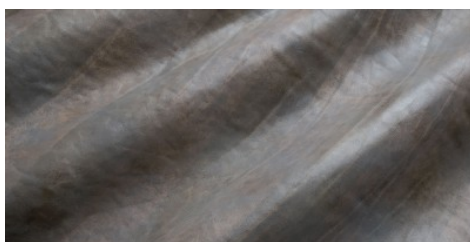

Gaiole Visual / Gaiole Visual - 204

Conciatura completamente al vegetale, effetto degradee tamponato a mano. Stampa digitale.

PELLAME
Spalla

SPESSORE
1.4-1.5

APPLICAZIONI
Calzatura
Cinture
Pelletteria

COLORI

Chlorophyll

Coral

Sand

Sky

Stone

Wine

DISCLAIMER: I colori delle immagini di questo catalogo possono differire dalla resa su pelle. The colours of the images of this catalogue may differ from the way they appear on the leather.