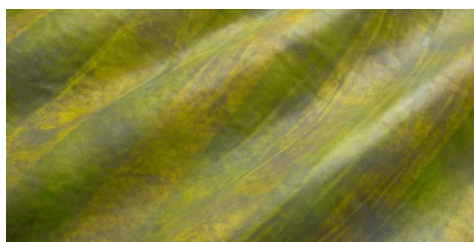

Gaiole Visual / Gaiole Visual - 204

Conciatura completamente al vegetale, effetto degradee tamponato a mano. Stampa digitale.

PELLAME
Spalla

SPESSORE
1.4-1.5

APPLICAZIONI
Calzatura
Cinture
Pelletteria

COLORI

Chlorophyll

Coral

Sand

Sky

Stone

Wine

DISCLAIMER: I colori delle immagini di questo catalogo possono differire dalla resa su pelle. The colours of the images of this catalogue may differ from the way they appear on the leather.