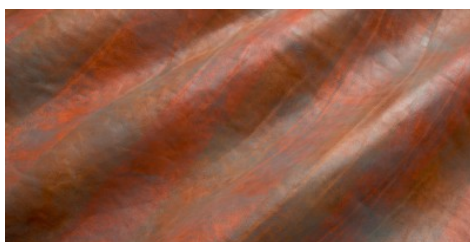

Gaiole Visual / Gaiole Visual - 204

Conciatura completamente al vegetale, effetto degradee tamponato a mano. Stampa digitale.

PELLAME
Spalla

SPESSORE
1.4-1.5

APPLICAZIONI
Calzatura
Cinture
Pelletteria

COLORI

Chlorophyll

Coral

Sand

Sky

Stone

Wine

DISCLAIMER: I colori delle immagini di questo catalogo possono differire dalla resa su pelle. The colours of the images of this catalogue may differ from the way they appear on the leather.