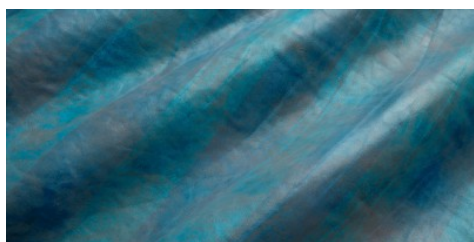

Gaiole Visual / Gaiole Visual - 204

Conciatura completamente al vegetale, effetto degradee tamponato a mano. Stampa digitale.

PELLAME
Spalla

SPESSORE
1.4-1.5

APPLICAZIONI
Calzatura
Cinture
Pelletteria

COLORI

Chlorophyll

Coral

Sand

Sky

Stone

Wine

DISCLAIMER: I colori delle immagini di questo catalogo possono differire dalla resa su pelle. The colours of the images of this catalogue may differ from the way they appear on the leather.