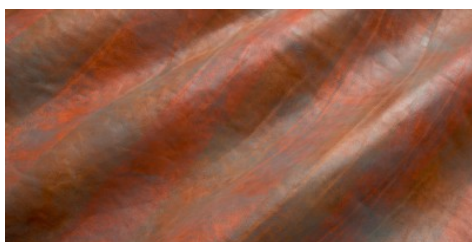

**Gaiole Visual / Gaiole Visual - 204**

Conciatura completamente al vegetale, effetto degradee tamponato a mano. Stampa digitale.

**PELLAME**  
Spalla

**SPESSORE**  
1.4-1.5

**APPLICAZIONI**  
Calzatura  
Cinture  
Pelletteria

**COLORI**

Chlorophyll

Coral

Sand

Sky

Stone

Wine

DISCLAIMER: I colori delle immagini di questo catalogo possono differire dalla resa su pelle. The colours of the images of this catalogue may differ from the way they appear on the leather.