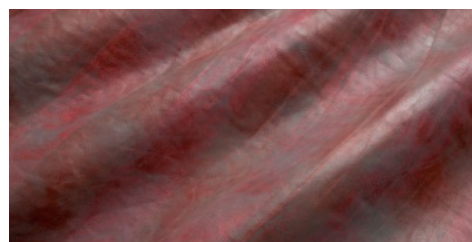

Gaiole Visual / Gaiole Visual - 204

Conciatura completamente al vegetale, effetto degradee tamponato a mano. Stampa digitale.

PELLAME
Spalla

SPESSORE
1.4-1.5

APPLICAZIONI
Calzatura
Cinture
Pelletteria

COLORI

Chlorophyll

Coral

Sand

Sky

Stone

Wine

DISCLAIMER: I colori delle immagini di questo catalogo possono differire dalla resa su pelle. The colours of the images of this catalogue may differ from the way they appear on the leather.