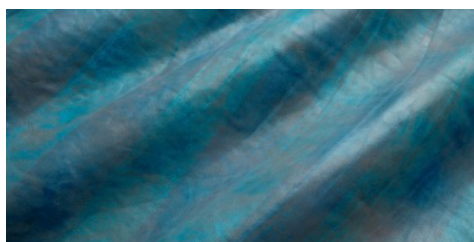

**Gaiole Visual / Gaiole Visual - 204**

Conciatura completamente al vegetale, effetto degradee tamponato a mano. Stampa digitale.

**PELLAME**  
Spalla

**SPESSORE**  
1.4-1.5

**APPLICAZIONI**  
Calzatura  
Cinture  
Pelletteria

**COLORI**

Chlorophyll

Coral

Sand

Sky

Stone

Wine

DISCLAIMER: I colori delle immagini di questo catalogo possono differire dalla resa su pelle. The colours of the images of this catalogue may differ from the way they appear on the leather.