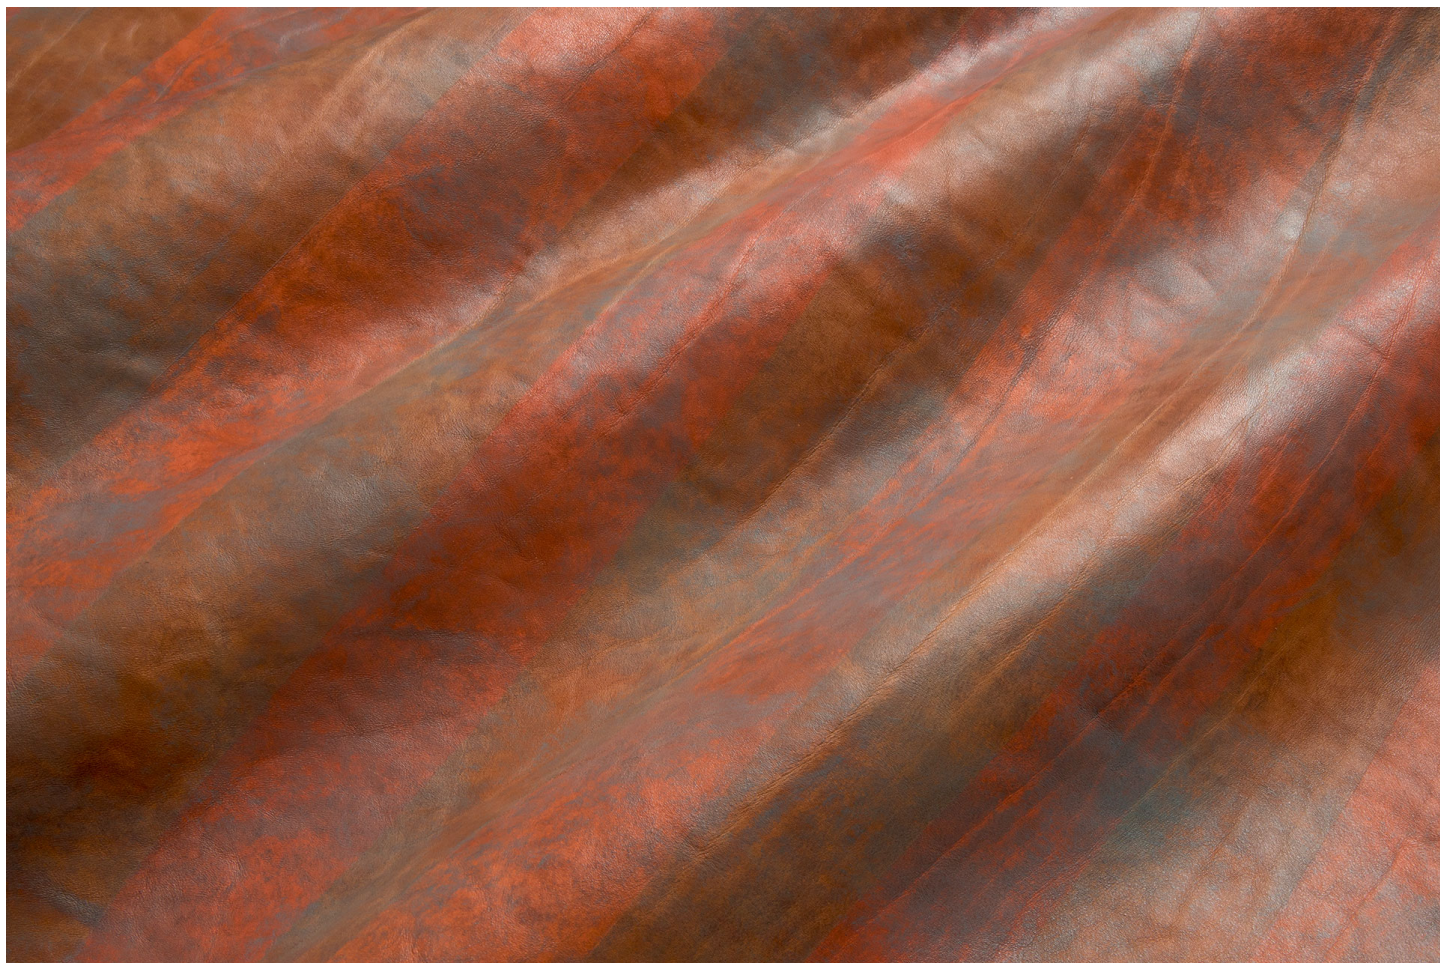

**Gaiole Visual / Gaiole Visual - 204**

Conciatura completamente al vegetale, effetto degradee tamponato a mano. Stampa digitale.

**PELLAME**  
Spalla

**SPESSORE**  
1.4-1.5

**APPLICAZIONI**  
Calzatura  
Cinture  
Pelletteria

**COLORI**

Chlorophyll

Coral

Sand

Sky

Stone

Wine

DISCLAIMER: I colori delle immagini di questo catalogo possono differire dalla resa su pelle. The colours of the images of this catalogue may differ from the way they appear on the leather.