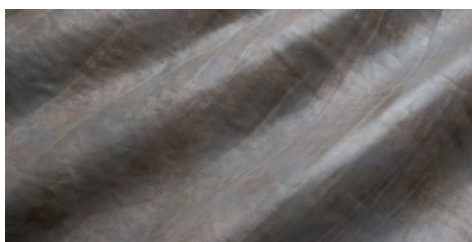

**Gaiole Visual / Gaiole Visual - 204**

Conciatura completamente al vegetale, effetto degradee tamponato a mano. Stampa digitale.

**PELLAME**  
Spalla

**SPESSORE**  
1.4-1.5

**APPLICAZIONI**  
Calzatura  
Cinture  
Pelletteria

**COLORI**

Chlorophyll

Coral

Sand

Sky

Stone

Wine

DISCLAIMER: I colori delle immagini di questo catalogo possono differire dalla resa su pelle. The colours of the images of this catalogue may differ from the way they appear on the leather.