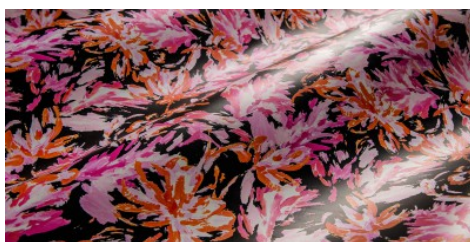

Gaiole Visual / Gaiole Visual - 205

Conciatura completamente vegetale, mano semirigida.
Stampa digitale.

PELLAME
Spalla

SPESSORE
1.4-1.5

APPLICAZIONI
Calzatura
Cinture
Pelletteria

COLORI

Chlorophyll

Coral

Fir Green

Sky

Sun

BW

DISCLAIMER: I colori delle immagini di questo catalogo possono differire dalla resa su pelle. The colours of the images of this catalogue may differ from the way they appear on the leather.