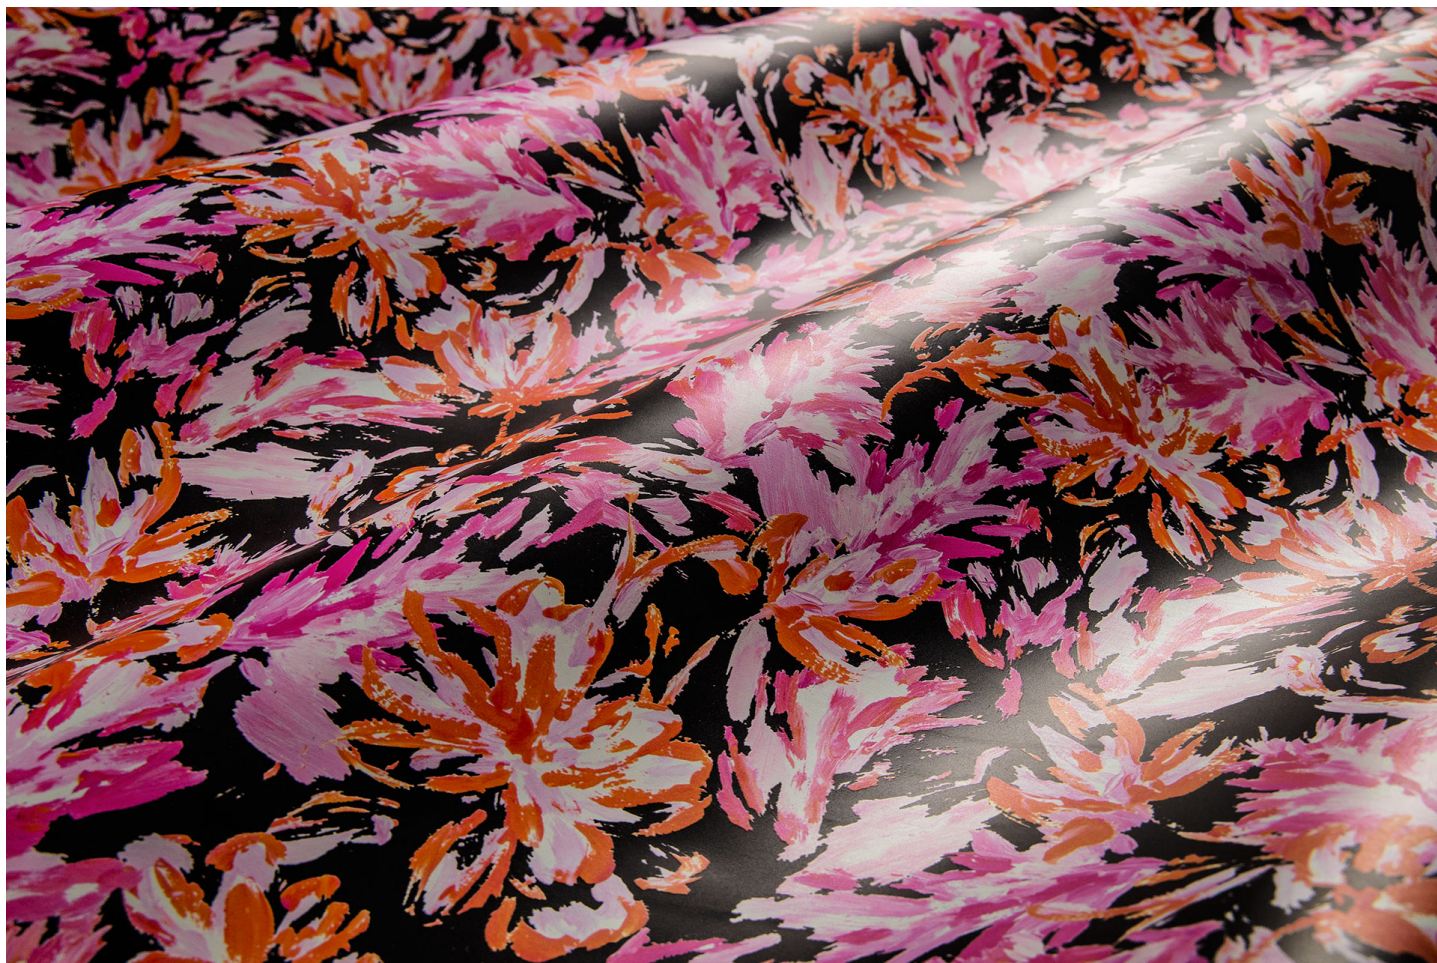

Gaiole Visual / Gaiole Visual - 205

Conciatura completamente vegetale, mano semirigida.
Stampa digitale.

PELLAME
Spalla

SPESSORE
1.4-1.5

APPLICAZIONI
Calzatura
Cinture
Pelletteria

COLORI

Chlorophyll

Coral

Fir Green

Sky

Sun

BW

DISCLAIMER: I colori delle immagini di questo catalogo possono differire dalla resa su pelle. The colours of the images of this catalogue may differ from the way they appear on the leather.