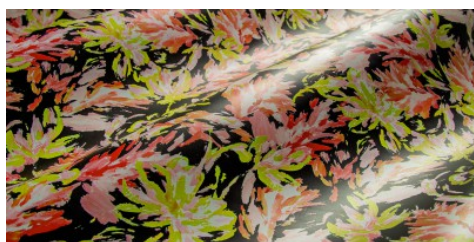

Gaiole Visual / Gaiole Visual - 205

Conciatura completamente vegetale, mano semirigida.
Stampa digitale.

PELLAME
Spalla

SPESSORE
1.4-1.5

APPLICAZIONI
Calzatura
Cinture
Pelletteria

COLORI

Chlorophyll

Coral

Fir Green

Sky

Sun

BW

DISCLAIMER: I colori delle immagini di questo catalogo possono differire dalla resa su pelle. The colours of the images of this catalogue may differ from the way they appear on the leather.