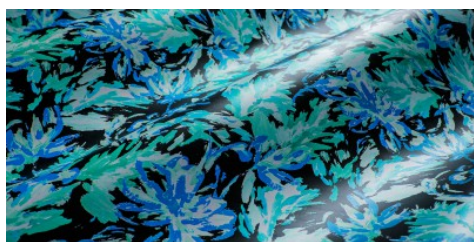

Gaiole Visual / Gaiole Visual - 205

Conciatura completamente vegetale, mano semirigida.
Stampa digitale.

PELLAME
Spalla

SPESSORE
1.4-1.5

APPLICAZIONI
Calzatura
Cinture
Pelletteria

COLORI

Chlorophyll

Coral

Fir Green

Sky

Sun

BW

DISCLAIMER: I colori delle immagini di questo catalogo possono differire dalla resa su pelle. The colours of the images of this catalogue may differ from the way they appear on the leather.