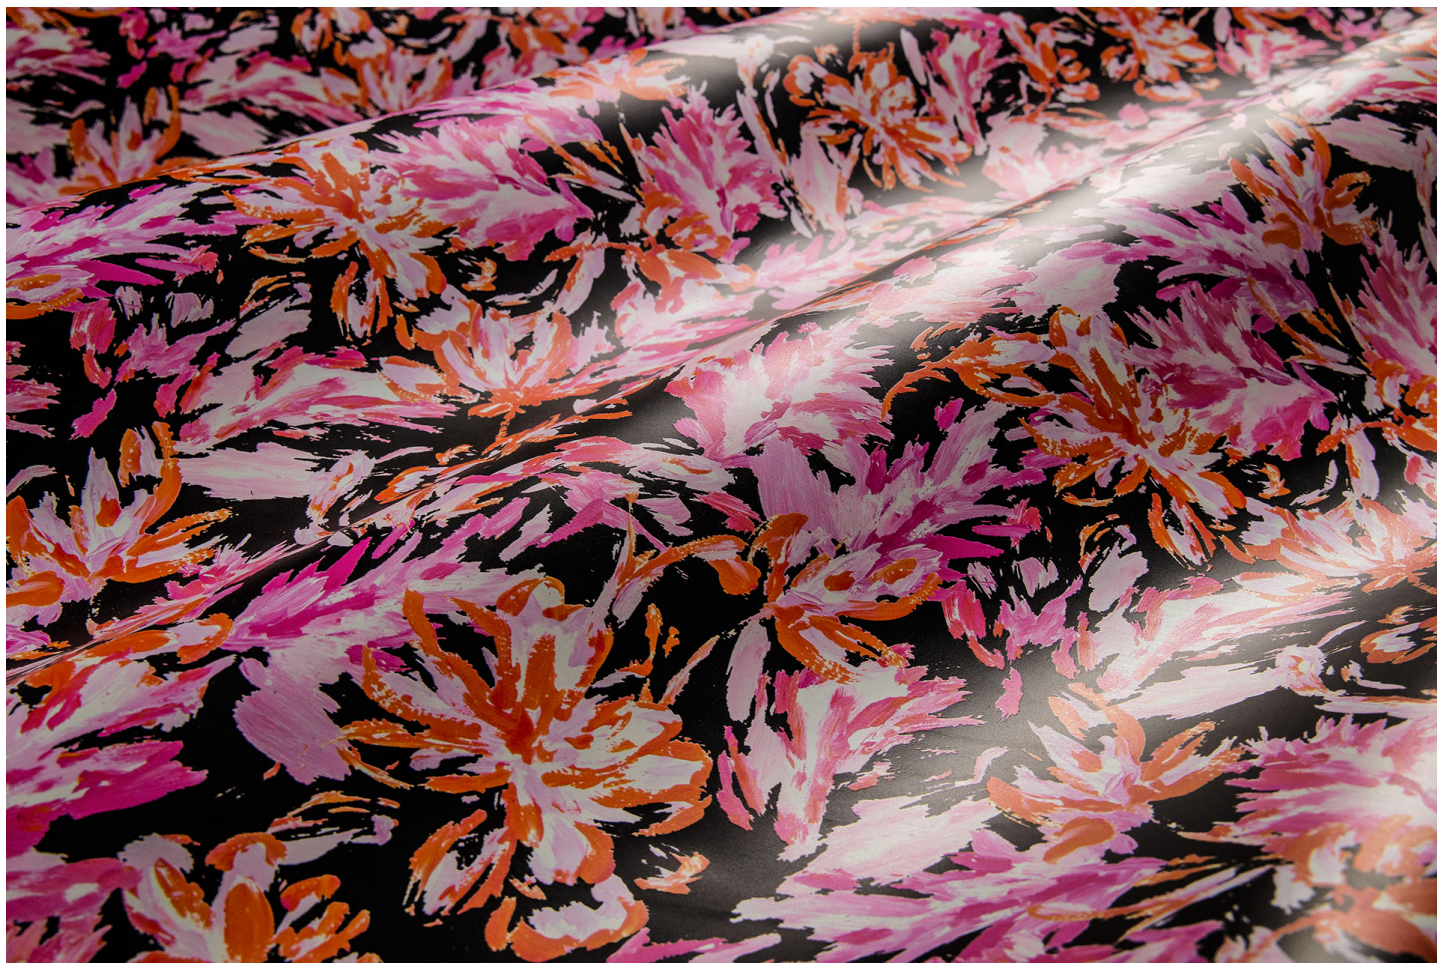

**Gaiole Visual / Gaiole Visual - 205**

Conciatura completamente vegetale, mano semirigida.  
Stampa digitale.

**PELLAME**  
Spalla

**SPESSORE**  
1.4-1.5

**APPLICAZIONI**  
Calzatura  
Cinture  
Pelletteria

**COLORI**

Chlorophyll

Coral

Fir Green

Sky

Sun

BW

DISCLAIMER: I colori delle immagini di questo catalogo possono differire dalla resa su pelle. The colours of the images of this catalogue may differ from the way they appear on the leather.