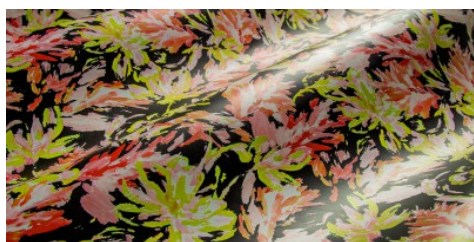

**Gaiole Visual / Gaiole Visual - 205**

Conciatura completamente vegetale, mano semirigida.  
Stampa digitale.

**PELLAME**  
Spalla

**SPESSORE**  
1.4-1.5

**APPLICAZIONI**  
Calzatura  
Cinture  
Pelletteria

**COLORI**

Chlorophyll

Coral

Fir Green

Sky

Sun

BW

DISCLAIMER: I colori delle immagini di questo catalogo possono differire dalla resa su pelle. The colours of the images of this catalogue may differ from the way they appear on the leather.