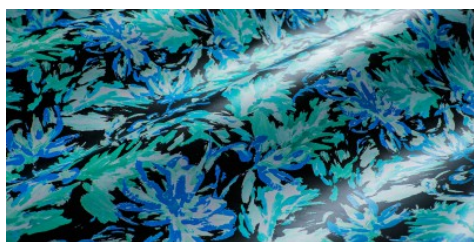

**Gaiole Visual / Gaiole Visual - 205**

Conciatura completamente vegetale, mano semirigida.  
Stampa digitale.

**PELLAME**  
Spalla

**SPESSORE**  
1.4-1.5

**APPLICAZIONI**  
Calzatura  
Cinture  
Pelletteria

**COLORI**

Chlorophyll

Coral

Fir Green

Sky

Sun

BW

DISCLAIMER: I colori delle immagini di questo catalogo possono differire dalla resa su pelle. The colours of the images of this catalogue may differ from the way they appear on the leather.