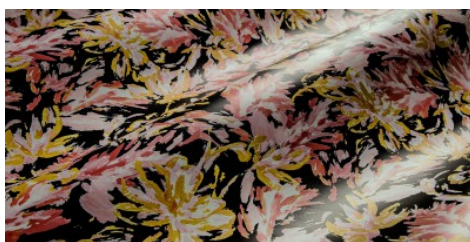

**Gaiole Visual / Gaiole Visual - 205**

Conciatura completamente vegetale, mano semirigida.  
Stampa digitale.

**PELLAME**  
Spalla

**SPESSORE**  
1.4-1.5

**APPLICAZIONI**  
Calzatura  
Cinture  
Pelletteria

**COLORI**

Chlorophyll

Coral

Fir Green

Sky

Sun

BW

DISCLAIMER: I colori delle immagini di questo catalogo possono differire dalla resa su pelle. The colours of the images of this catalogue may differ from the way they appear on the leather.