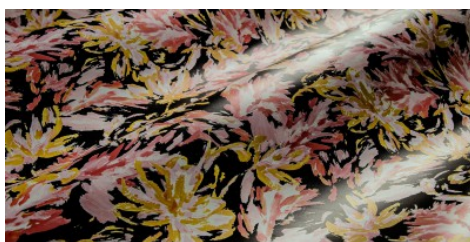

Gaiole Visual / Gaiole Visual - 205

Conciatura completamente vegetale, mano semirigida.
Stampa digitale.

PELLAME
Spalla

SPESSORE
1.4-1.5

APPLICAZIONI
Calzatura
Cinture
Pelletteria

COLORI

Chlorophyll

Coral

Fir Green

Sky

Sun

BW

DISCLAIMER: I colori delle immagini di questo catalogo possono differire dalla resa su pelle. The colours of the images of this catalogue may differ from the way they appear on the leather.