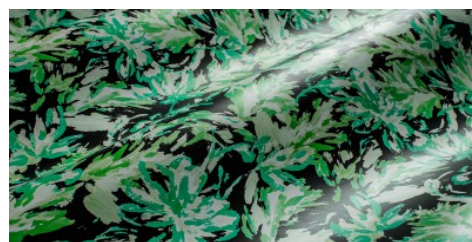

Gaiole Visual / Gaiole Visual - 205

Conciatura completamente vegetale, mano semirigida.
Stampa digitale.

PELLAME
Spalla

SPESSORE
1.4-1.5

APPLICAZIONI
Calzatura
Cinture
Pelletteria

COLORI

Chlorophyll

Coral

Fir Green

Sky

Sun

BW

DISCLAIMER: I colori delle immagini di questo catalogo possono differire dalla resa su pelle. The colours of the images of this catalogue may differ from the way they appear on the leather.