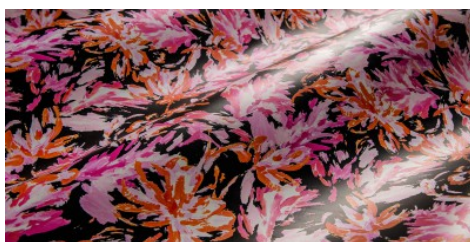

**Gaiole Visual / Gaiole Visual - 205**

Conciatura completamente vegetale, mano semirigida.  
Stampa digitale.

**PELLAME**  
Spalla

**SPESSORE**  
1.4-1.5

**APPLICAZIONI**  
Calzatura  
Cinture  
Pelletteria

**COLORI**

Chlorophyll

Coral

Fir Green

Sky

Sun

BW

DISCLAIMER: I colori delle immagini di questo catalogo possono differire dalla resa su pelle. The colours of the images of this catalogue may differ from the way they appear on the leather.