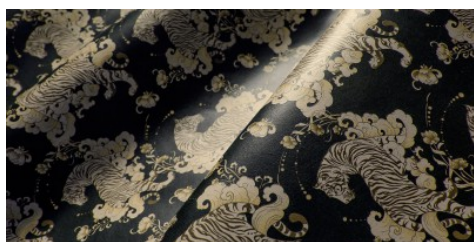

**Gaiole Visual / Gaiole Visual - 206**

Conciatura completamente vegetale, mano morbida. Stampa digitale.

**PELLAME**  
Spalla

**SPESSORE**  
1.4-1.5

**APPLICAZIONI**  
Calzatura  
Cinture  
Pelletteria

**COLORI**

Chlorophyll

Coral

Fir Green

Sand

Sky

Blue

DISCLAIMER: I colori delle immagini di questo catalogo possono differire dalla resa su pelle. The colours of the images of this catalogue may differ from the way they appear on the leather.