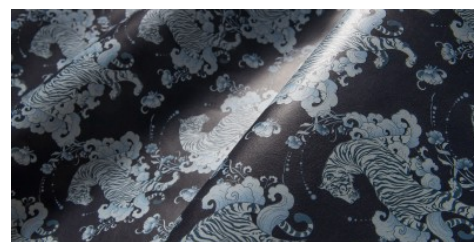

Gaiole Visual / Gaiole Visual - 206

Conciatura completamente vegetale, mano morbida. Stampa digitale.

PELLAME
Spalla

SPESSORE
1.4-1.5

APPLICAZIONI
Calzatura
Cinture
Pelletteria

COLORI

Chlorophyll

Coral

Fir Green

Sand

Sky

Blue

DISCLAIMER: I colori delle immagini di questo catalogo possono differire dalla resa su pelle. The colours of the images of this catalogue may differ from the way they appear on the leather.