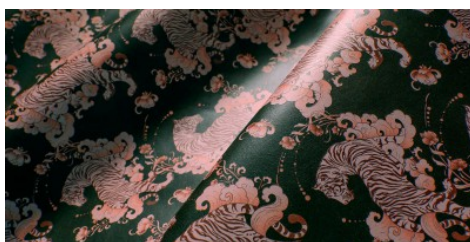

Gaiole Visual / Gaiole Visual - 206

Conciatura completamente vegetale, mano morbida. Stampa digitale.

PELLAME
Spalla

SPESSORE
1.4-1.5

APPLICAZIONI
Calzatura
Cinture
Pelletteria

COLORI

Chlorophyll

Coral

Fir Green

Sand

Sky

Blue

DISCLAIMER: I colori delle immagini di questo catalogo possono differire dalla resa su pelle. The colours of the images of this catalogue may differ from the way they appear on the leather.