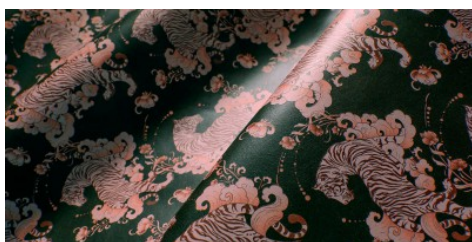

**Gaiole Visual / Gaiole Visual - 206**

Conciatura completamente vegetale, mano morbida. Stampa digitale.

**PELLAME**  
Spalla

**SPESSORE**  
1.4-1.5

**APPLICAZIONI**  
Calzatura  
Cinture  
Pelletteria

**COLORI**

Chlorophyll

Coral

Fir Green

Sand

Sky

Blue

DISCLAIMER: I colori delle immagini di questo catalogo possono differire dalla resa su pelle. The colours of the images of this catalogue may differ from the way they appear on the leather.