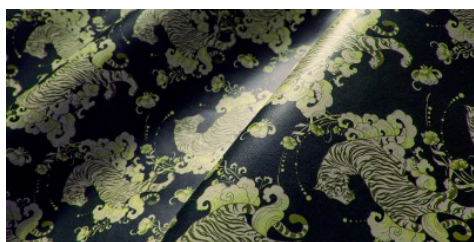

**Gaiole Visual / Gaiole Visual - 206**

Conciatura completamente vegetale, mano morbida. Stampa digitale.

**PELLAME**  
Spalla

**SPESSORE**  
1.4-1.5

**APPLICAZIONI**  
Calzatura  
Cinture  
Pelletteria

**COLORI**

Chlorophyll

Coral

Fir Green

Sand

Sky

Blue

DISCLAIMER: I colori delle immagini di questo catalogo possono differire dalla resa su pelle. The colours of the images of this catalogue may differ from the way they appear on the leather.