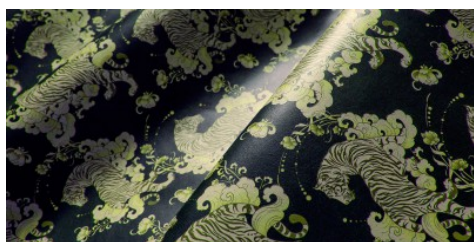

Gaiole Visual / Gaiole Visual - 206

Conciatura completamente vegetale, mano morbida. Stampa digitale.

PELLAME
Spalla

SPESSORE
1.4-1.5

APPLICAZIONI
Calzatura
Cinture
Pelletteria

COLORI

Chlorophyll

Coral

Fir Green

Sand

Sky

Blue

DISCLAIMER: I colori delle immagini di questo catalogo possono differire dalla resa su pelle. The colours of the images of this catalogue may differ from the way they appear on the leather.