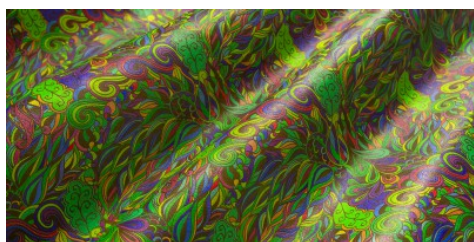

Gaiole Visual / Gaiole Visual - 207

Conciatura completamente vegetale, mano morbida ingrassata. Stampa digitale.

PELLAME
Spalla

SPESSORE
1.4-1.5

APPLICAZIONI
Calzatura
Cinture
Pelletteria

COLORI

Chlorophyll

Coral

Fir Green

Peacock

Sky

Sun

DISCLAIMER: I colori delle immagini di questo catalogo possono differire dalla resa su pelle. The colours of the images of this catalogue may differ from the way they appear on the leather.