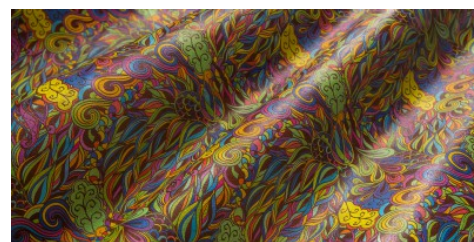

**Gaiole Visual / Gaiole Visual - 207**

Conciatura completamente vegetale, mano morbida ingrassata. Stampa digitale.

**PELLAME**  
Spalla

**SPESSORE**  
1.4-1.5

**APPLICAZIONI**  
Calzatura  
Cinture  
Pelletteria

**COLORI**

Chlorophyll

Coral

Fir Green

Peacock

Sky

Sun

DISCLAIMER: I colori delle immagini di questo catalogo possono differire dalla resa su pelle. The colours of the images of this catalogue may differ from the way they appear on the leather.