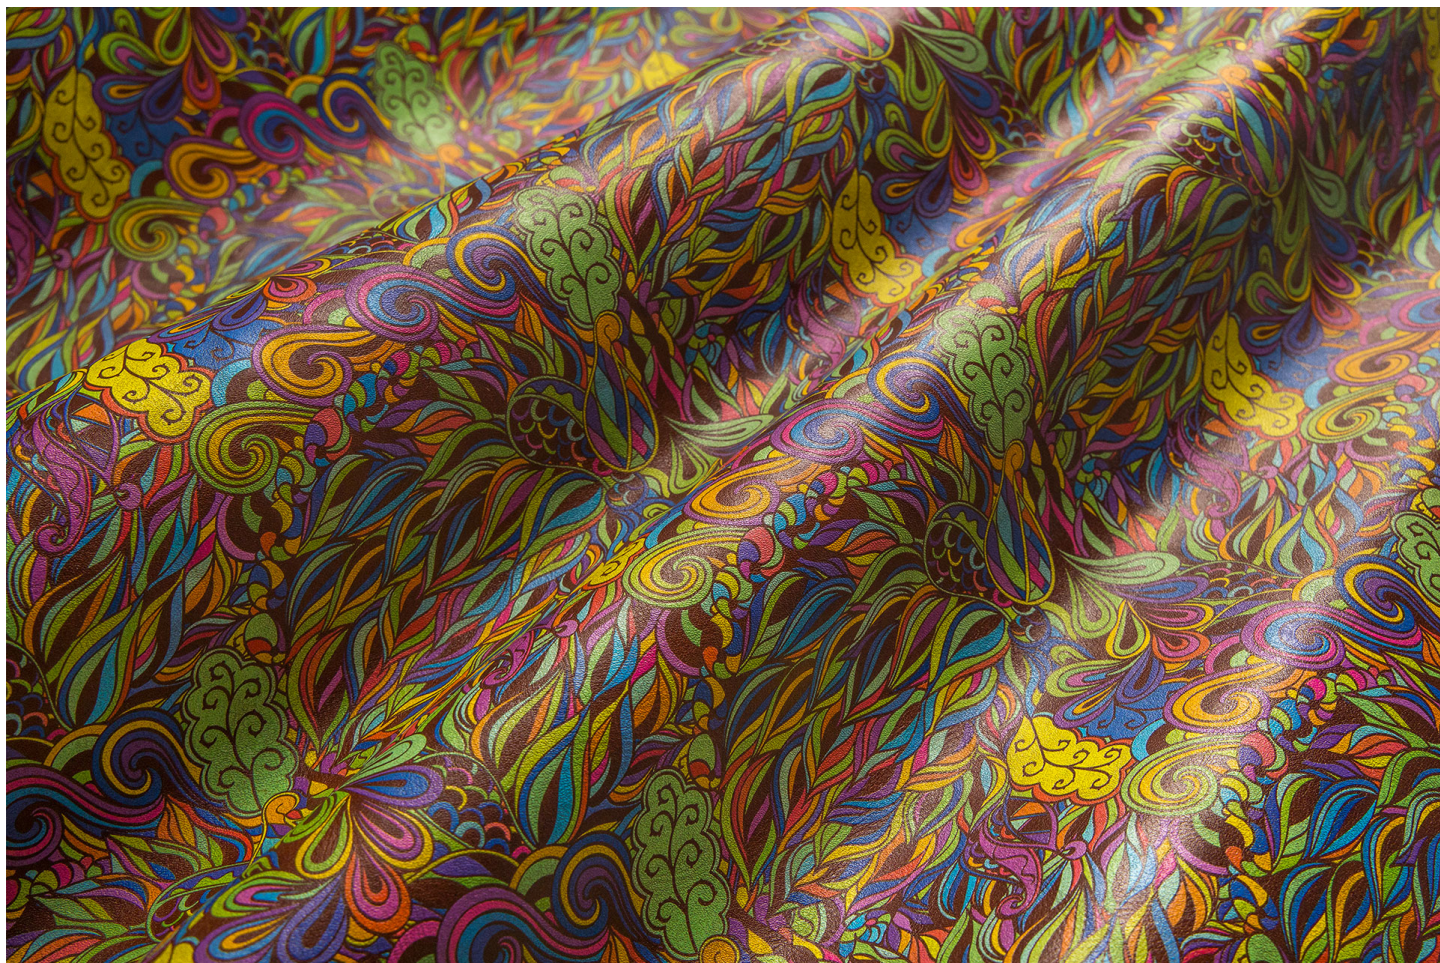

Gaiole Visual / Gaiole Visual - 207

Conciatura completamente vegetale, mano morbida ingrassata. Stampa digitale.

PELLAME
Spalla

SPESSORE
1.4-1.5

APPLICAZIONI
Calzatura
Cinture
Pelletteria

COLORI

Chlorophyll

Coral

Fir Green

Peacock

Sky

Sun

DISCLAIMER: I colori delle immagini di questo catalogo possono differire dalla resa su pelle. The colours of the images of this catalogue may differ from the way they appear on the leather.