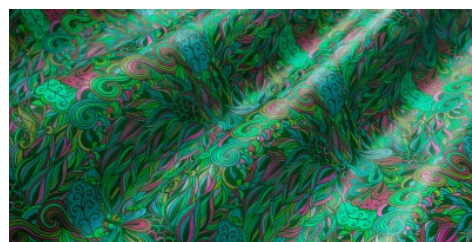

Gaiole Visual / Gaiole Visual - 207

Conciatura completamente vegetale, mano morbida ingrassata. Stampa digitale.

PELLAME
Spalla

SPESSORE
1.4-1.5

APPLICAZIONI
Calzatura
Cinture
Pelletteria

COLORI

Chlorophyll

Coral

Fir Green

Peacock

Sky

Sun

DISCLAIMER: I colori delle immagini di questo catalogo possono differire dalla resa su pelle. The colours of the images of this catalogue may differ from the way they appear on the leather.