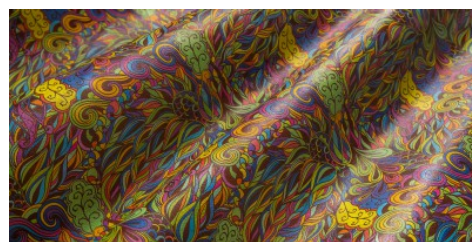

Gaiole Visual / Gaiole Visual - 207

Conciatura completamente vegetale, mano morbida ingrassata. Stampa digitale.

PELLAME
Spalla

SPESSORE
1.4-1.5

APPLICAZIONI
Calzatura
Cinture
Pelletteria

COLORI

Chlorophyll

Coral

Fir Green

Peacock

Sky

Sun

DISCLAIMER: I colori delle immagini di questo catalogo possono differire dalla resa su pelle. The colours of the images of this catalogue may differ from the way they appear on the leather.