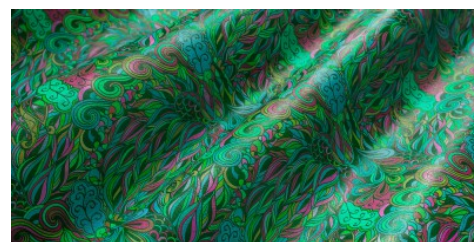

**Gaiole Visual / Gaiole Visual - 207**

Conciatura completamente vegetale, mano morbida ingrassata. Stampa digitale.

**PELLAME**  
Spalla

**SPESSORE**  
1.4-1.5

**APPLICAZIONI**  
Calzatura  
Cinture  
Pelletteria

**COLORI**

Chlorophyll

Coral

Fir Green

Peacock

Sky

Sun

DISCLAIMER: I colori delle immagini di questo catalogo possono differire dalla resa su pelle. The colours of the images of this catalogue may differ from the way they appear on the leather.