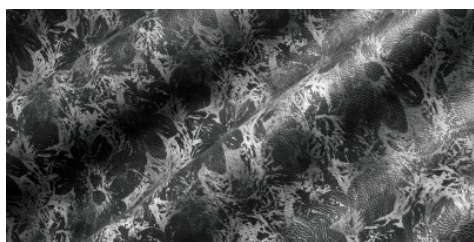

**Gaiole Visual / Gaiole Visual - 208**

Conciatura completamente vegetale, mano morbida effetto cera. Stampa digitale effetto tamponato.

**PELLAME**  
Spalla

**SPESSORE**  
1.4-1.5

**APPLICAZIONI**  
Calzatura  
Cinture  
Pelletteria

**COLORI**

Chlorophyll

Copper

Fir Green

Stone

Wine

Peacock

DISCLAIMER: I colori delle immagini di questo catalogo possono differire dalla resa su pelle. The colours of the images of this catalogue may differ from the way they appear on the leather.