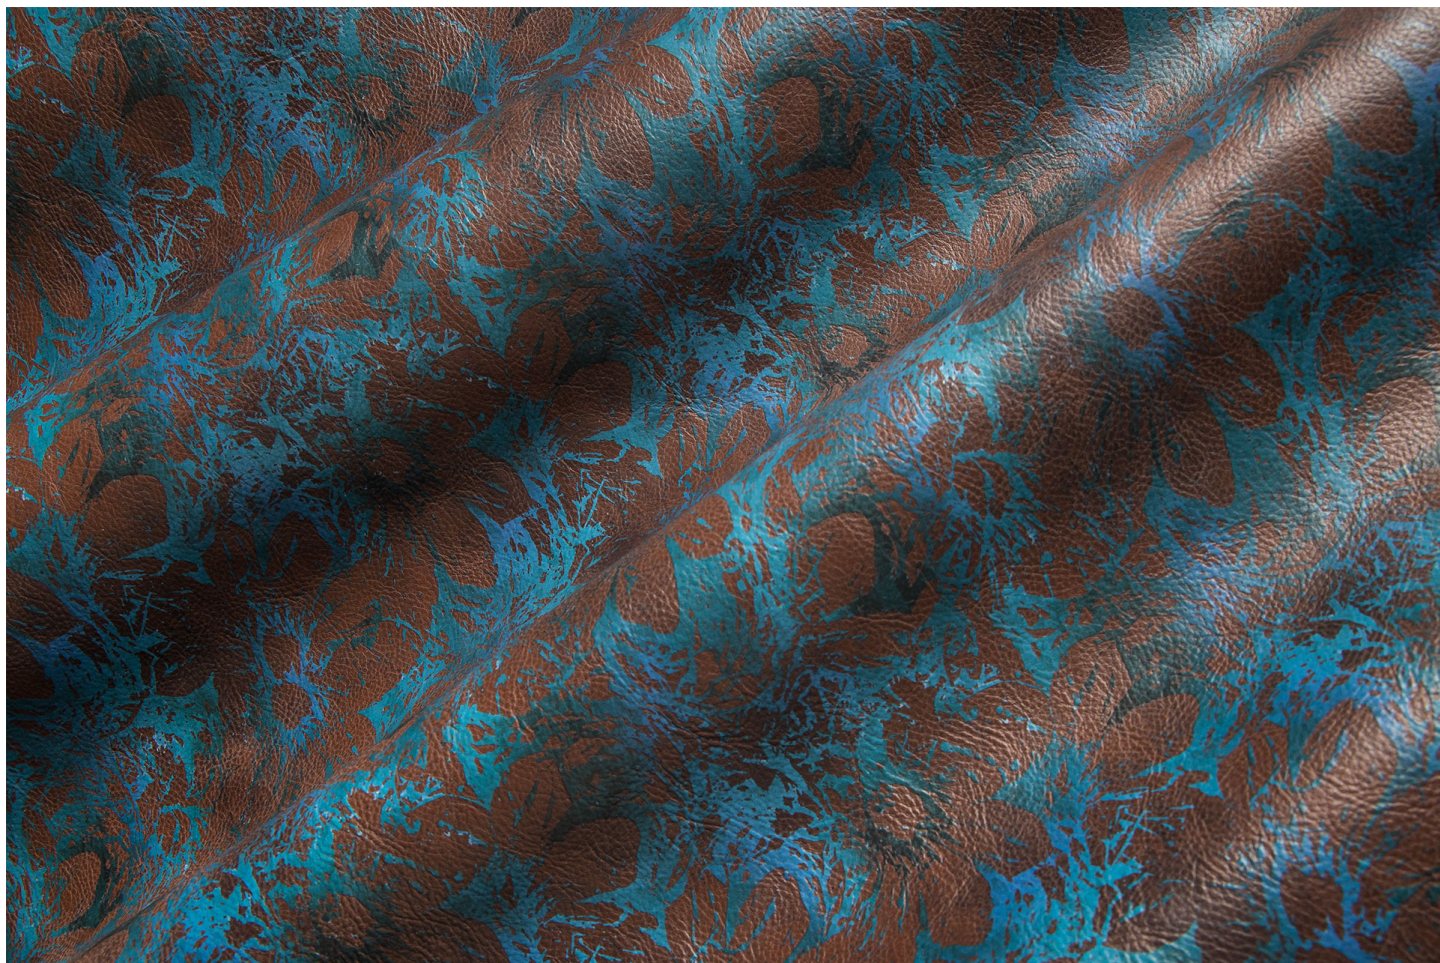

Gaiole Visual / Gaiole Visual - 208

Conciatura completamente vegetale, mano morbida effetto cera. Stampa digitale effetto tamponato.

PELLAME
Spalla

SPESSORE
1.4-1.5

APPLICAZIONI
Calzatura
Cinture
Pelletteria

COLORI

Chlorophyll

Copper

Fir Green

Stone

Wine

Peacock

DISCLAIMER: I colori delle immagini di questo catalogo possono differire dalla resa su pelle. The colours of the images of this catalogue may differ from the way they appear on the leather.