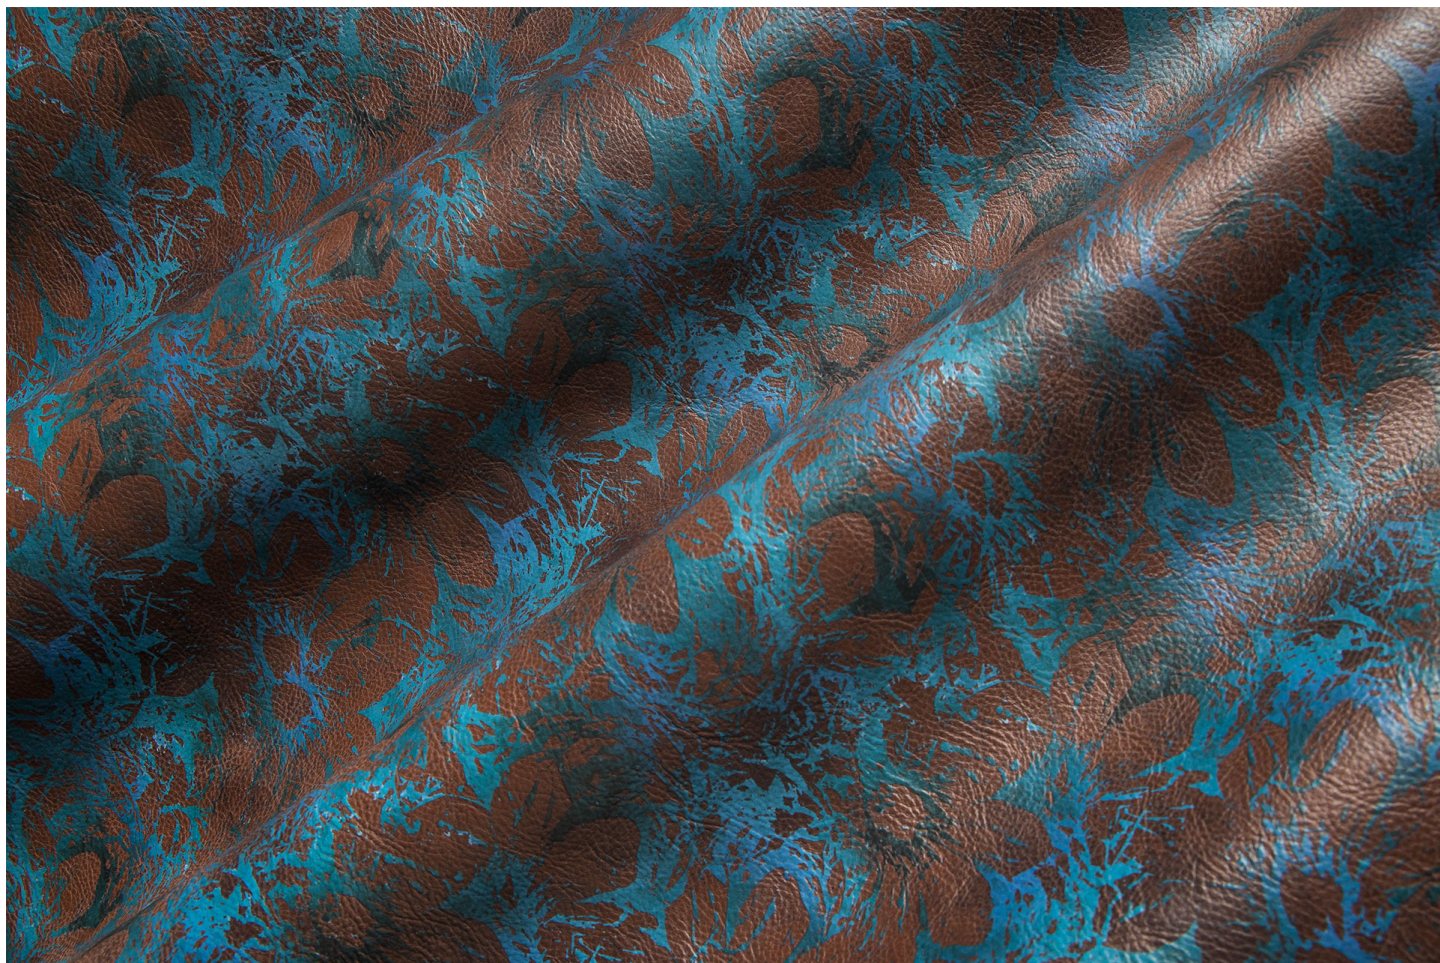

**Gaiole Visual / Gaiole Visual - 208**

Conciatura completamente vegetale, mano morbida effetto cera. Stampa digitale effetto tamponato.

**PELLAME**  
Spalla

**SPESSORE**  
1.4-1.5

**APPLICAZIONI**  
Calzatura  
Cinture  
Pelletteria

**COLORI**

Chlorophyll

Copper

Fir Green

Stone

Wine

Peacock

DISCLAIMER: I colori delle immagini di questo catalogo possono differire dalla resa su pelle. The colours of the images of this catalogue may differ from the way they appear on the leather.