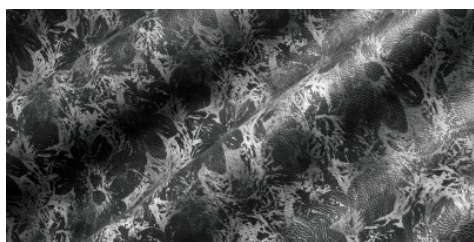

Gaiole Visual / Gaiole Visual - 208

Conciatura completamente vegetale, mano morbida effetto cera. Stampa digitale effetto tamponato.

PELLAME
Spalla

SPESSORE
1.4-1.5

APPLICAZIONI
Calzatura
Cinture
Pelletteria

COLORI

Chlorophyll

Copper

Fir Green

Stone

Wine

Peacock

DISCLAIMER: I colori delle immagini di questo catalogo possono differire dalla resa su pelle. The colours of the images of this catalogue may differ from the way they appear on the leather.