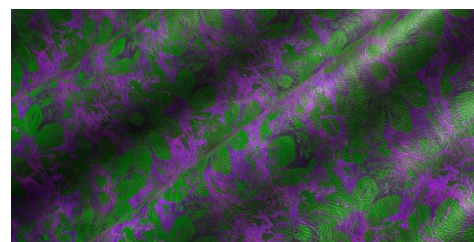

Gaiole Visual / Gaiole Visual - 208

Conciatura completamente vegetale, mano morbida effetto cera. Stampa digitale effetto tamponato.

PELLAME
Spalla

SPESSORE
1.4-1.5

APPLICAZIONI
Calzatura
Cinture
Pelletteria

COLORI

Chlorophyll

Copper

Fir Green

Stone

Wine

Peacock

DISCLAIMER: I colori delle immagini di questo catalogo possono differire dalla resa su pelle. The colours of the images of this catalogue may differ from the way they appear on the leather.