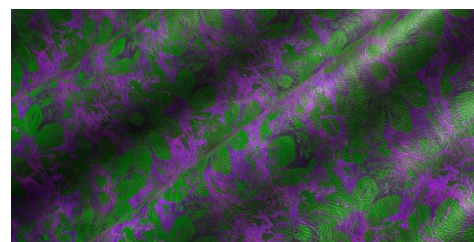

**Gaiole Visual / Gaiole Visual - 208**

Conciatura completamente vegetale, mano morbida effetto cera. Stampa digitale effetto tamponato.

**PELLAME**  
Spalla

**SPESSORE**  
1.4-1.5

**APPLICAZIONI**  
Calzatura  
Cinture  
Pelletteria

**COLORI**

Chlorophyll

Copper

Fir Green

Stone

Wine

Peacock

DISCLAIMER: I colori delle immagini di questo catalogo possono differire dalla resa su pelle. The colours of the images of this catalogue may differ from the way they appear on the leather.