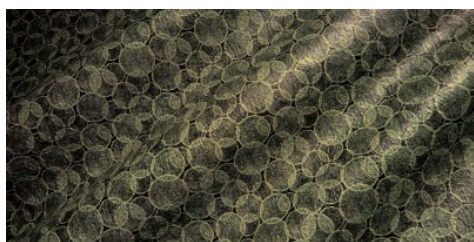

Gaiole Visual / Gaiole Visual - 209

Conciatura completamente vegetale, mano morbida. Stampa struzzo e stampa digitale.

PELLAME
Spalla

SPESSORE
1.4-1.5

APPLICAZIONI
Calzatura
Cinture
Pelletteria

COLORI

Chlorophyll

Coral

Fir Green

Sand

Sky

BW

DISCLAIMER: I colori delle immagini di questo catalogo possono differire dalla resa su pelle. The colours of the images of this catalogue may differ from the way they appear on the leather.