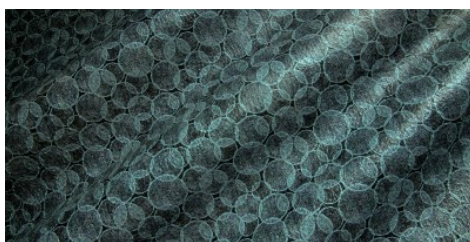

Gaiole Visual / Gaiole Visual - 209

Conciatura completamente vegetale, mano morbida. Stampa struzzo e stampa digitale.

PELLAME
Spalla

SPESSORE
1.4-1.5

APPLICAZIONI
Calzatura
Cinture
Pelletteria

COLORI

Chlorophyll

Coral

Fir Green

Sand

Sky

BW

DISCLAIMER: I colori delle immagini di questo catalogo possono differire dalla resa su pelle. The colours of the images of this catalogue may differ from the way they appear on the leather.