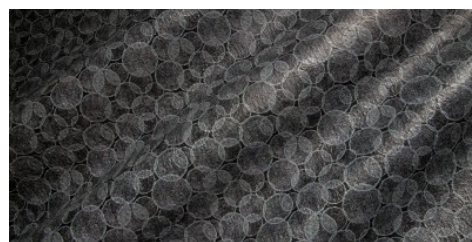

Gaiole Visual / Gaiole Visual - 209

Conciatura completamente vegetale, mano morbida. Stampa struzzo e stampa digitale.

PELLAME
Spalla

SPESSORE
1.4-1.5

APPLICAZIONI
Calzatura
Cinture
Pelletteria

COLORI

Chlorophyll

Coral

Fir Green

Sand

Sky

BW

DISCLAIMER: I colori delle immagini di questo catalogo possono differire dalla resa su pelle. The colours of the images of this catalogue may differ from the way they appear on the leather.