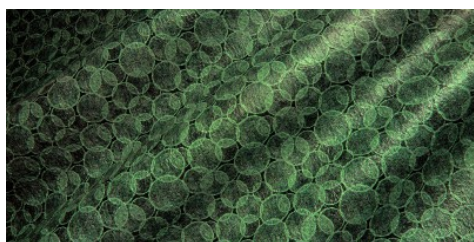

Gaiole Visual / Gaiole Visual - 209

Conciatura completamente vegetale, mano morbida. Stampa struzzo e stampa digitale.

PELLAME
Spalla

SPESSORE
1.4-1.5

APPLICAZIONI
Calzatura
Cinture
Pelletteria

COLORI

Chlorophyll

Coral

Fir Green

Sand

Sky

BW

DISCLAIMER: I colori delle immagini di questo catalogo possono differire dalla resa su pelle. The colours of the images of this catalogue may differ from the way they appear on the leather.