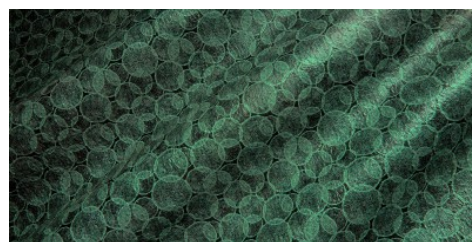

Gaiole Visual / Gaiole Visual - 209

Conciatura completamente vegetale, mano morbida. Stampa struzzo e stampa digitale.

PELLAME
Spalla

SPESSORE
1.4-1.5

APPLICAZIONI
Calzatura
Cinture
Pelletteria

COLORI

Chlorophyll

Coral

Fir Green

Sand

Sky

BW

DISCLAIMER: I colori delle immagini di questo catalogo possono differire dalla resa su pelle. The colours of the images of this catalogue may differ from the way they appear on the leather.