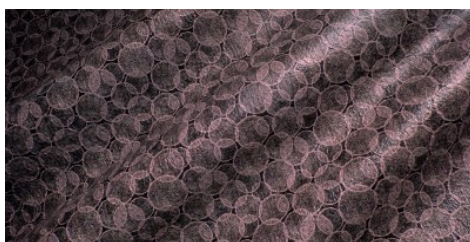

Gaiole Visual / Gaiole Visual - 209

Conciatura completamente vegetale, mano morbida. Stampa struzzo e stampa digitale.

PELLAME
Spalla

SPESSORE
1.4-1.5

APPLICAZIONI
Calzatura
Cinture
Pelletteria

COLORI

Chlorophyll

Coral

Fir Green

Sand

Sky

BW

DISCLAIMER: I colori delle immagini di questo catalogo possono differire dalla resa su pelle. The colours of the images of this catalogue may differ from the way they appear on the leather.