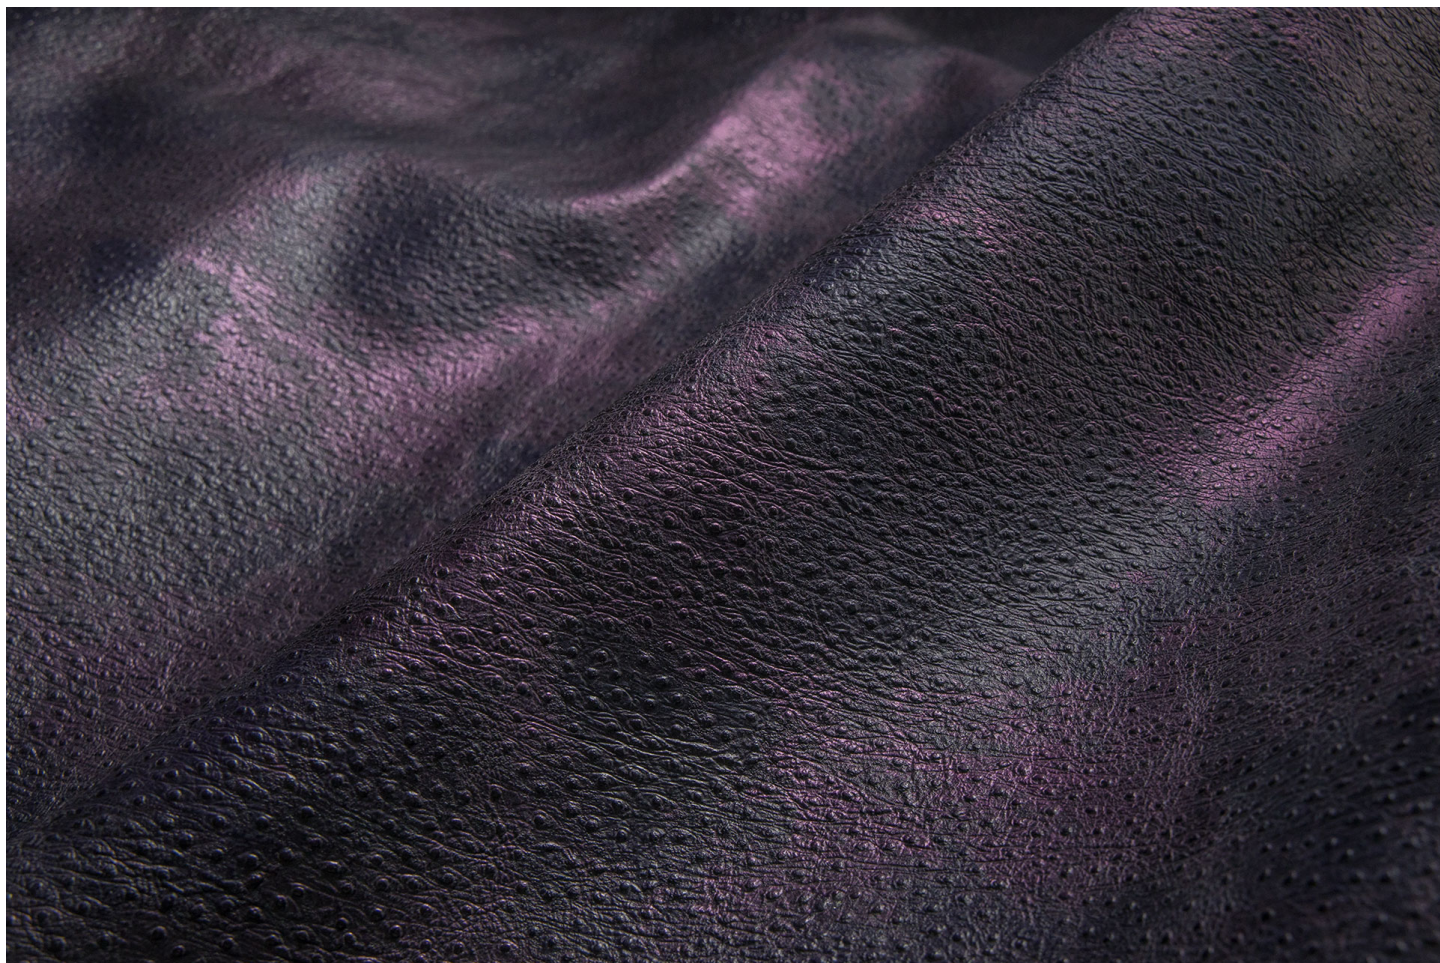

Gaiole Visual / Gaiole Visual - 210

Conciatura completamente vegetale, mano morbida. Stampa digitale effetto metal.

PELLAME
Spalla

SPESSORE
1.4-1.5

APPLICAZIONI
Calzatura
Cinture
Pelletteria

COLORI

Chlorophyll

Fir Green

Gold

Peacock

Pink Flow

Wine

DISCLAIMER: I colori delle immagini di questo catalogo possono differire dalla resa su pelle. The colours of the images of this catalogue may differ from the way they appear on the leather.