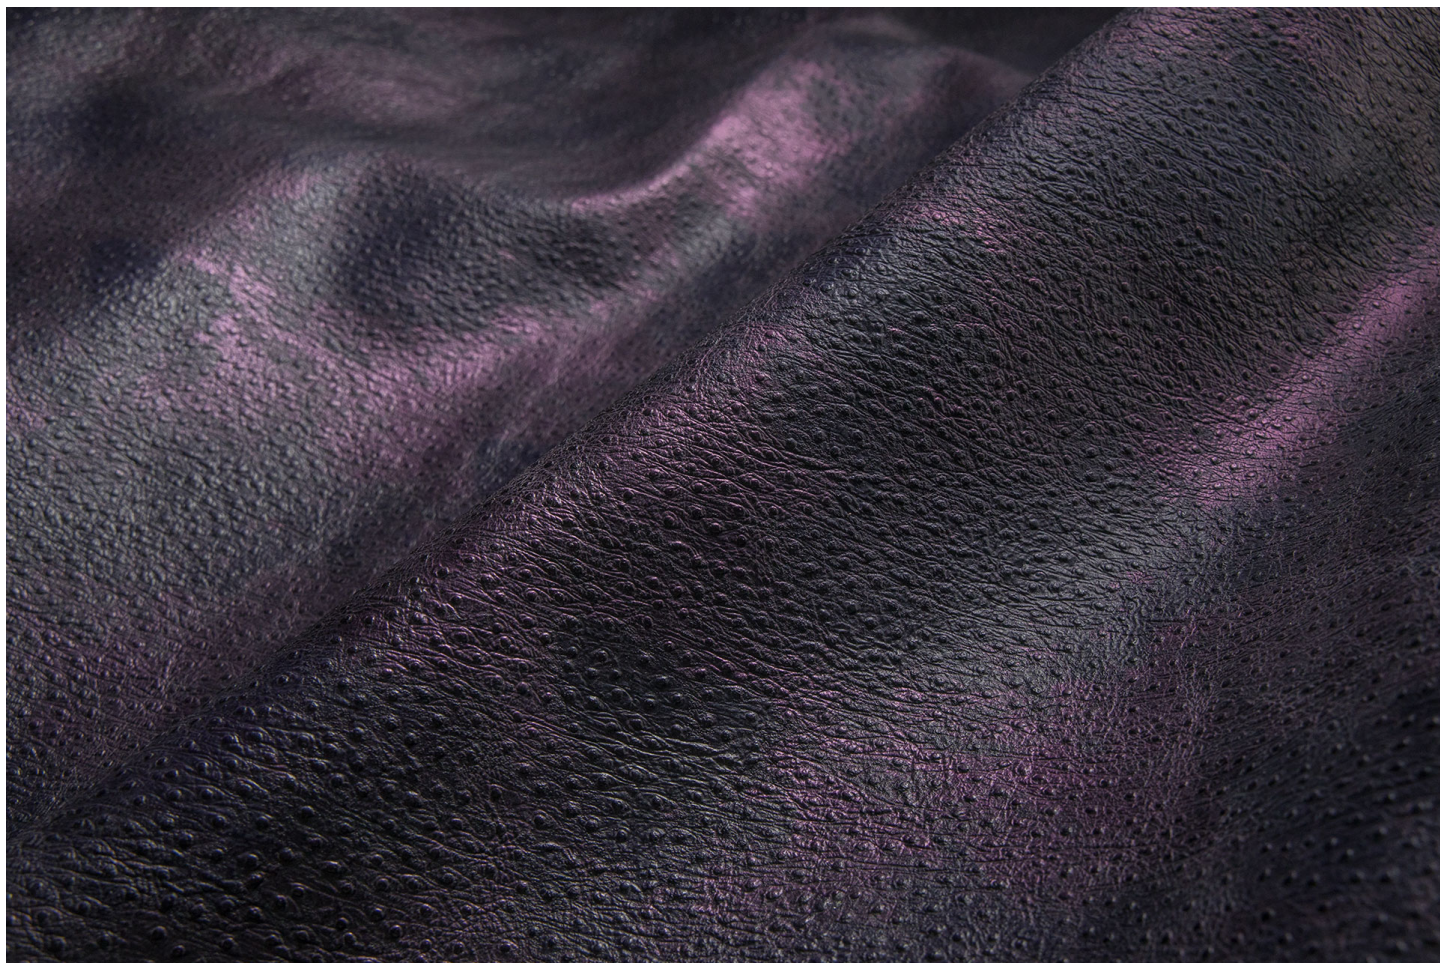

**Gaiole Visual / Gaiole Visual - 210**

Conciatura completamente vegetale, mano morbida. Stampa digitale effetto metal.

**PELLAME**  
Spalla

**SPESSORE**  
1.4-1.5

**APPLICAZIONI**  
Calzatura  
Cinture  
Pelletteria

**COLORI**

Chlorophyll

Fir Green

Gold

Peacock

Pink Flow

Wine

DISCLAIMER: I colori delle immagini di questo catalogo possono differire dalla resa su pelle. The colours of the images of this catalogue may differ from the way they appear on the leather.