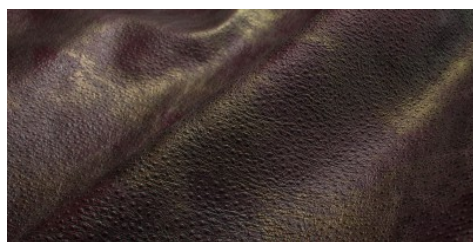

**Gaiole Visual / Gaiole Visual - 210**

Conciatura completamente vegetale, mano morbida. Stampa digitale effetto metal.

**PELLAME**  
Spalla

**SPESSORE**  
1.4-1.5

**APPLICAZIONI**  
Calzatura  
Cinture  
Pelletteria

**COLORI**

Chlorophyll

Fir Green

Gold

Peacock

Pink Flow

Wine

DISCLAIMER: I colori delle immagini di questo catalogo possono differire dalla resa su pelle. The colours of the images of this catalogue may differ from the way they appear on the leather.