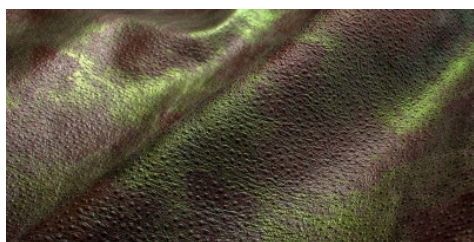

**Gaiole Visual / Gaiole Visual - 210**

Conciatura completamente vegetale, mano morbida. Stampa digitale effetto metal.

**PELLAME**  
Spalla

**SPESSORE**  
1.4-1.5

**APPLICAZIONI**  
Calzatura  
Cinture  
Pelletteria

**COLORI**

Chlorophyll

Fir Green

Gold

Peacock

Pink Flow

Wine

DISCLAIMER: I colori delle immagini di questo catalogo possono differire dalla resa su pelle. The colours of the images of this catalogue may differ from the way they appear on the leather.