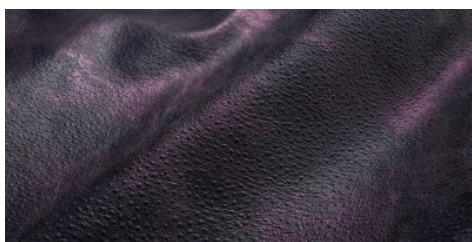

Gaiole Visual / Gaiole Visual - 210

Conciatura completamente vegetale, mano morbida. Stampa digitale effetto metal.

PELLAME
Spalla

SPESSORE
1.4-1.5

APPLICAZIONI
Calzatura
Cinture
Pelletteria

COLORI

Chlorophyll

Fir Green

Gold

Peacock

Pink Flow

Wine

DISCLAIMER: I colori delle immagini di questo catalogo possono differire dalla resa su pelle. The colours of the images of this catalogue may differ from the way they appear on the leather.