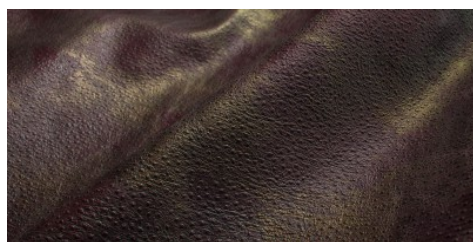

Gaiole Visual / Gaiole Visual - 210

Conciatura completamente vegetale, mano morbida. Stampa digitale effetto metal.

PELLAME
Spalla

SPESSORE
1.4-1.5

APPLICAZIONI
Calzatura
Cinture
Pelletteria

COLORI

Chlorophyll

Fir Green

Gold

Peacock

Pink Flow

Wine

DISCLAIMER: I colori delle immagini di questo catalogo possono differire dalla resa su pelle. The colours of the images of this catalogue may differ from the way they appear on the leather.