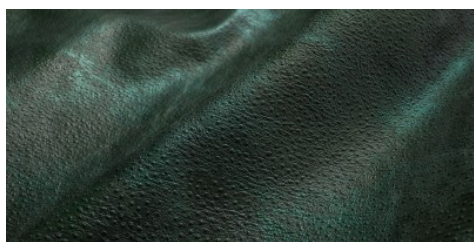

Gaiole Visual / Gaiole Visual - 210

Conciatura completamente vegetale, mano morbida. Stampa digitale effetto metal.

PELLAME
Spalla

SPESSORE
1.4-1.5

APPLICAZIONI
Calzatura
Cinture
Pelletteria

COLORI

Chlorophyll

Fir Green

Gold

Peacock

Pink Flow

Wine

DISCLAIMER: I colori delle immagini di questo catalogo possono differire dalla resa su pelle. The colours of the images of this catalogue may differ from the way they appear on the leather.