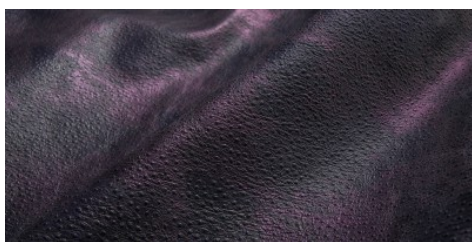

**Gaiole Visual / Gaiole Visual - 210**

Conciatura completamente vegetale, mano morbida. Stampa digitale effetto metal.

**PELLAME**  
Spalla

**SPESSORE**  
1.4-1.5

**APPLICAZIONI**  
Calzatura  
Cinture  
Pelletteria

**COLORI**

Chlorophyll

Fir Green

Gold

Peacock

Pink Flow

Wine

DISCLAIMER: I colori delle immagini di questo catalogo possono differire dalla resa su pelle. The colours of the images of this catalogue may differ from the way they appear on the leather.