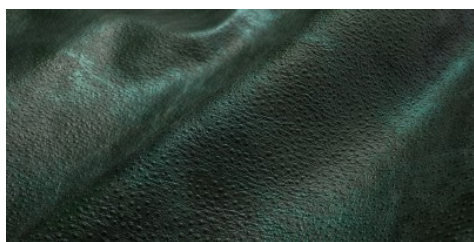

**Gaiole Visual / Gaiole Visual - 210**

Conciatura completamente vegetale, mano morbida. Stampa digitale effetto metal.

**PELLAME**  
Spalla

**SPESSORE**  
1.4-1.5

**APPLICAZIONI**  
Calzatura  
Cinture  
Pelletteria

**COLORI**

Chlorophyll

Fir Green

Gold

Peacock

Pink Flow

Wine

DISCLAIMER: I colori delle immagini di questo catalogo possono differire dalla resa su pelle. The colours of the images of this catalogue may differ from the way they appear on the leather.