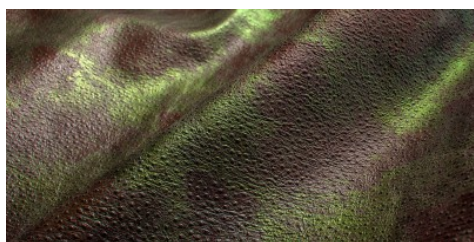

Gaiole Visual / Gaiole Visual - 210

Conciatura completamente vegetale, mano morbida. Stampa digitale effetto metal.

PELLAME
Spalla

SPESSORE
1.4-1.5

APPLICAZIONI
Calzatura
Cinture
Pelletteria

COLORI

Chlorophyll

Fir Green

Gold

Peacock

Pink Flow

Wine

DISCLAIMER: I colori delle immagini di questo catalogo possono differire dalla resa su pelle. The colours of the images of this catalogue may differ from the way they appear on the leather.