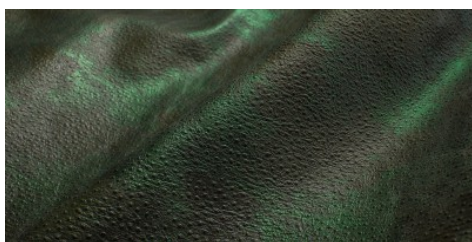

Gaiole Visual / Gaiole Visual - 210

Conciatura completamente vegetale, mano morbida. Stampa digitale effetto metal.

PELLAME
Spalla

SPESSORE
1.4-1.5

APPLICAZIONI
Calzatura
Cinture
Pelletteria

COLORI

Chlorophyll

Fir Green

Gold

Peacock

Pink Flow

Wine

DISCLAIMER: I colori delle immagini di questo catalogo possono differire dalla resa su pelle. The colours of the images of this catalogue may differ from the way they appear on the leather.