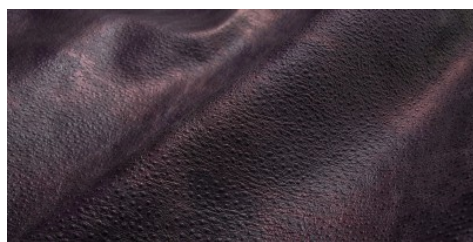

**Gaiole Visual / Gaiole Visual - 210**

Conciatura completamente vegetale, mano morbida. Stampa digitale effetto metal.

**PELLAME**  
Spalla

**SPESSORE**  
1.4-1.5

**APPLICAZIONI**  
Calzatura  
Cinture  
Pelletteria

**COLORI**

Chlorophyll

Fir Green

Gold

Peacock

Pink Flow

Wine

DISCLAIMER: I colori delle immagini di questo catalogo possono differire dalla resa su pelle. The colours of the images of this catalogue may differ from the way they appear on the leather.