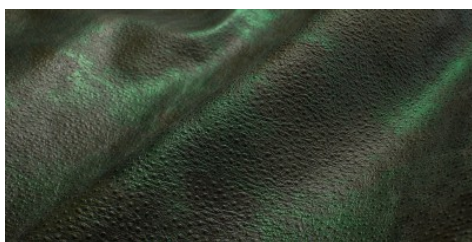

**Gaiole Visual / Gaiole Visual - 210**

Conciatura completamente vegetale, mano morbida. Stampa digitale effetto metal.

**PELLAME**  
Spalla

**SPESSORE**  
1.4-1.5

**APPLICAZIONI**  
Calzatura  
Cinture  
Pelletteria

**COLORI**

Chlorophyll

Fir Green

Gold

Peacock

Pink Flow

Wine

DISCLAIMER: I colori delle immagini di questo catalogo possono differire dalla resa su pelle. The colours of the images of this catalogue may differ from the way they appear on the leather.