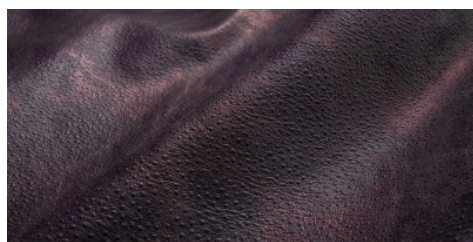

Gaiole Visual / Gaiole Visual - 210

Conciatura completamente vegetale, mano morbida. Stampa digitale effetto metal.

PELLAME
Spalla

SPESSORE
1.4-1.5

APPLICAZIONI
Calzatura
Cinture
Pelletteria

COLORI

Chlorophyll

Fir Green

Gold

Peacock

Pink Flow

Wine

DISCLAIMER: I colori delle immagini di questo catalogo possono differire dalla resa su pelle. The colours of the images of this catalogue may differ from the way they appear on the leather.