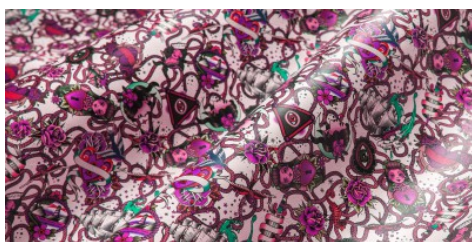

**Gaiole Visual / Gaiole Visual - 211**

Conciatura completamente vegetale, mano semi rigida.  
Stampa digitale.

**PELLAME**  
Spalla

**SPESSORE**  
1.3-1.5

**APPLICAZIONI**  
Calzatura  
Cinture  
Pelletteria

**COLORI**

Copper

Coral

Gold

Peacock

Pink Flow

Seppia

DISCLAIMER: I colori delle immagini di questo catalogo possono differire dalla resa su pelle. The colours of the images of this catalogue may differ from the way they appear on the leather.