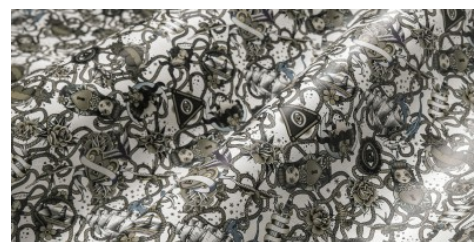

**Gaiole Visual / Gaiole Visual - 211**

Conciatura completamente vegetale, mano semi rigida.  
Stampa digitale.

**PELLAME**  
Spalla

**SPESSORE**  
1.3-1.5

**APPLICAZIONI**  
Calzatura  
Cinture  
Pelletteria

**COLORI**

Copper

Coral

Gold

Peacock

Pink Flow

Seppia

DISCLAIMER: I colori delle immagini di questo catalogo possono differire dalla resa su pelle. The colours of the images of this catalogue may differ from the way they appear on the leather.