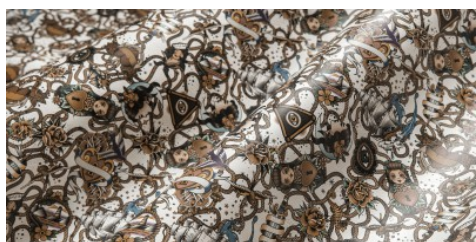

Gaiole Visual / Gaiole Visual - 211

Conciatura completamente vegetale, mano semi rigida.
Stampa digitale.

PELLAME
Spalla

SPESSORE
1.3-1.5

APPLICAZIONI
Calzatura
Cinture
Pelletteria

COLORI

Copper

Coral

Gold

Peacock

Pink Flow

Seppia

DISCLAIMER: I colori delle immagini di questo catalogo possono differire dalla resa su pelle. The colours of the images of this catalogue may differ from the way they appear on the leather.