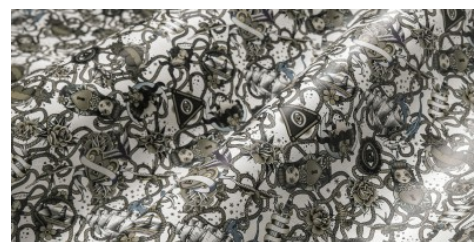

Gaiole Visual / Gaiole Visual - 211

Conciatura completamente vegetale, mano semi rigida.
Stampa digitale.

PELLAME
Spalla

SPESSORE
1.3-1.5

APPLICAZIONI
Calzatura
Cinture
Pelletteria

COLORI

Copper

Coral

Gold

Peacock

Pink Flow

Seppia

DISCLAIMER: I colori delle immagini di questo catalogo possono differire dalla resa su pelle. The colours of the images of this catalogue may differ from the way they appear on the leather.