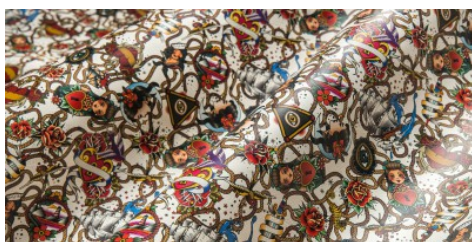

**Gaiole Visual / Gaiole Visual - 211**

Conciatura completamente vegetale, mano semi rigida.  
Stampa digitale.

**PELLAME**  
Spalla

**SPESSORE**  
1.3-1.5

**APPLICAZIONI**  
Calzatura  
Cinture  
Pelletteria

**COLORI**

Copper

Coral

Gold

Peacock

Pink Flow

Seppia

DISCLAIMER: I colori delle immagini di questo catalogo possono differire dalla resa su pelle. The colours of the images of this catalogue may differ from the way they appear on the leather.