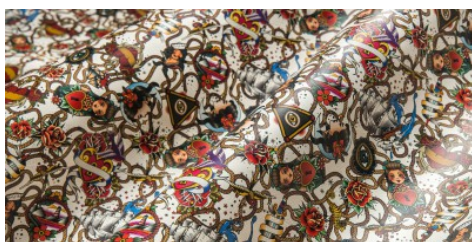

Gaiole Visual / Gaiole Visual - 211

Conciatura completamente vegetale, mano semi rigida.
Stampa digitale.

PELLAME
Spalla

SPESSORE
1.3-1.5

APPLICAZIONI
Calzatura
Cinture
Pelletteria

COLORI

Copper

Coral

Gold

Peacock

Pink Flow

Seppia

DISCLAIMER: I colori delle immagini di questo catalogo possono differire dalla resa su pelle. The colours of the images of this catalogue may differ from the way they appear on the leather.