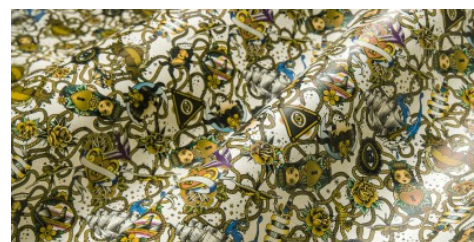

Gaiole Visual / Gaiole Visual - 211

Conciatura completamente vegetale, mano semi rigida.
Stampa digitale.

PELLAME
Spalla

SPESSORE
1.3-1.5

APPLICAZIONI
Calzatura
Cinture
Pelletteria

COLORI

Copper

Coral

Gold

Peacock

Pink Flow

Seppia

DISCLAIMER: I colori delle immagini di questo catalogo possono differire dalla resa su pelle. The colours of the images of this catalogue may differ from the way they appear on the leather.