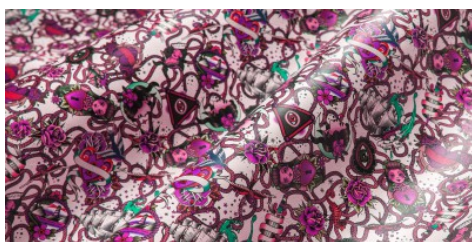

Gaiole Visual / Gaiole Visual - 211

Conciatura completamente vegetale, mano semi rigida.
Stampa digitale.

PELLAME
Spalla

SPESSORE
1.3-1.5

APPLICAZIONI
Calzatura
Cinture
Pelletteria

COLORI

Copper

Coral

Gold

Peacock

Pink Flow

Seppia

DISCLAIMER: I colori delle immagini di questo catalogo possono differire dalla resa su pelle. The colours of the images of this catalogue may differ from the way they appear on the leather.