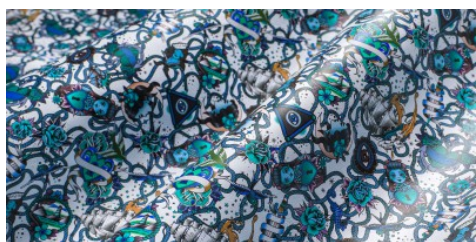

Gaiole Visual / Gaiole Visual - 211

Conciatura completamente vegetale, mano semi rigida.
Stampa digitale.

PELLAME
Spalla

SPESSORE
1.3-1.5

APPLICAZIONI
Calzatura
Cinture
Pelletteria

COLORI

Copper

Coral

Gold

Peacock

Pink Flow

Seppia

DISCLAIMER: I colori delle immagini di questo catalogo possono differire dalla resa su pelle. The colours of the images of this catalogue may differ from the way they appear on the leather.