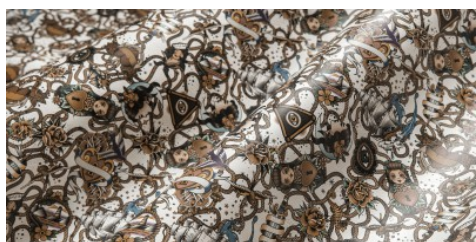

**Gaiole Visual / Gaiole Visual - 211**

Conciatura completamente vegetale, mano semi rigida.  
Stampa digitale.

**PELLAME**  
Spalla

**SPESSORE**  
1.3-1.5

**APPLICAZIONI**  
Calzatura  
Cinture  
Pelletteria

**COLORI**

Copper

Coral

Gold

Peacock

Pink Flow

Seppia

DISCLAIMER: I colori delle immagini di questo catalogo possono differire dalla resa su pelle. The colours of the images of this catalogue may differ from the way they appear on the leather.