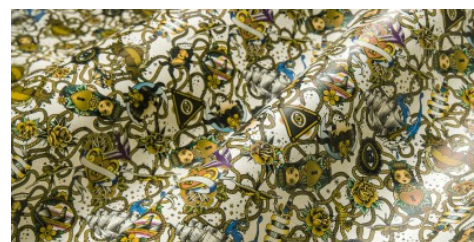

**Gaiole Visual / Gaiole Visual - 211**

Conciatura completamente vegetale, mano semi rigida.  
Stampa digitale.

**PELLAME**  
Spalla

**SPESSORE**  
1.3-1.5

**APPLICAZIONI**  
Calzatura  
Cinture  
Pelletteria

**COLORI**

Copper

Coral

Gold

Peacock

Pink Flow

Seppia

DISCLAIMER: I colori delle immagini di questo catalogo possono differire dalla resa su pelle. The colours of the images of this catalogue may differ from the way they appear on the leather.