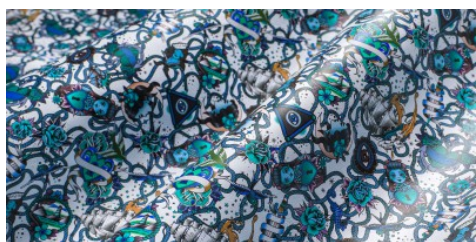

**Gaiole Visual / Gaiole Visual - 211**

Conciatura completamente vegetale, mano semi rigida.  
Stampa digitale.

**PELLAME**  
Spalla

**SPESSORE**  
1.3-1.5

**APPLICAZIONI**  
Calzatura  
Cinture  
Pelletteria

**COLORI**

Copper

Coral

Gold

Peacock

Pink Flow

Seppia

DISCLAIMER: I colori delle immagini di questo catalogo possono differire dalla resa su pelle. The colours of the images of this catalogue may differ from the way they appear on the leather.