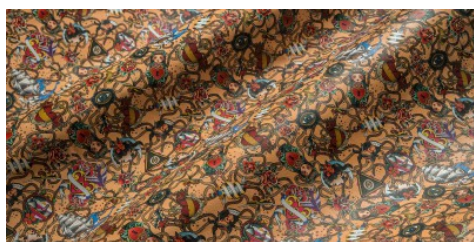

**Gaiole Visual / Gaiole Visual - 212**

Conciatura completamente vegetale, mano morbida. Stampa digitale.

**PELLAME**  
Spalla

**SPESSORE**  
1.3-1.5

**APPLICAZIONI**  
Calzatura  
Cinture  
Pelletteria

**COLORI**

Chlorophyll

Coral

Gold

Peach

Pink Flow

Sky

DISCLAIMER: I colori delle immagini di questo catalogo possono differire dalla resa su pelle. The colours of the images of this catalogue may differ from the way they appear on the leather.