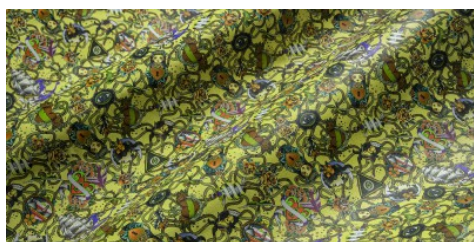

**Gaiole Visual / Gaiole Visual - 212**

Conciatura completamente vegetale, mano morbida. Stampa digitale.

**PELLAME**  
Spalla

**SPESSORE**  
1.3-1.5

**APPLICAZIONI**  
Calzatura  
Cinture  
Pelletteria

**COLORI**

Chlorophyll

Coral

Gold

Peach

Pink Flow

Sky

DISCLAIMER: I colori delle immagini di questo catalogo possono differire dalla resa su pelle. The colours of the images of this catalogue may differ from the way they appear on the leather.