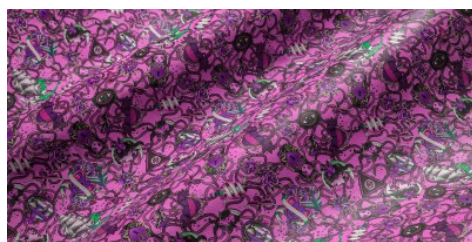

**Gaiole Visual / Gaiole Visual - 212**

Conciatura completamente vegetale, mano morbida. Stampa digitale.

**PELLAME**  
Spalla

**SPESSORE**  
1.3-1.5

**APPLICAZIONI**  
Calzatura  
Cinture  
Pelletteria

**COLORI**

Chlorophyll

Coral

Gold

Peach

Pink Flow

Sky

DISCLAIMER: I colori delle immagini di questo catalogo possono differire dalla resa su pelle. The colours of the images of this catalogue may differ from the way they appear on the leather.