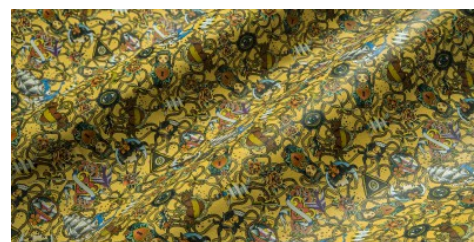

**Gaiole Visual / Gaiole Visual - 212**

Conciatura completamente vegetale, mano morbida. Stampa digitale.

**PELLAME**  
Spalla

**SPESSORE**  
1.3-1.5

**APPLICAZIONI**  
Calzatura  
Cinture  
Pelletteria

**COLORI**

Chlorophyll

Coral

Gold

Peach

Pink Flow

Sky

DISCLAIMER: I colori delle immagini di questo catalogo possono differire dalla resa su pelle. The colours of the images of this catalogue may differ from the way they appear on the leather.