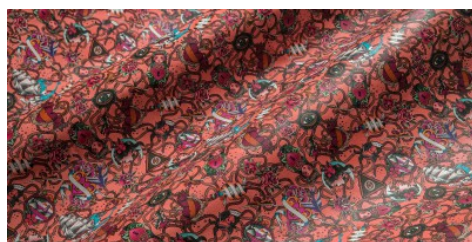

**Gaiole Visual / Gaiole Visual - 212**

Conciatura completamente vegetale, mano morbida. Stampa digitale.

**PELLAME**  
Spalla

**SPESSORE**  
1.3-1.5

**APPLICAZIONI**  
Calzatura  
Cinture  
Pelletteria

**COLORI**

Chlorophyll

Coral

Gold

Peach

Pink Flow

Sky

DISCLAIMER: I colori delle immagini di questo catalogo possono differire dalla resa su pelle. The colours of the images of this catalogue may differ from the way they appear on the leather.