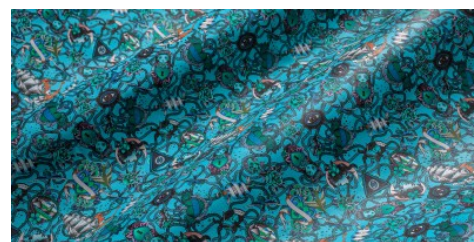

**Gaiole Visual / Gaiole Visual - 212**

Conciatura completamente vegetale, mano morbida. Stampa digitale.

**PELLAME**  
Spalla

**SPESSORE**  
1.3-1.5

**APPLICAZIONI**  
Calzatura  
Cinture  
Pelletteria

**COLORI**

Chlorophyll

Coral

Gold

Peach

Pink Flow

Sky

DISCLAIMER: I colori delle immagini di questo catalogo possono differire dalla resa su pelle. The colours of the images of this catalogue may differ from the way they appear on the leather.