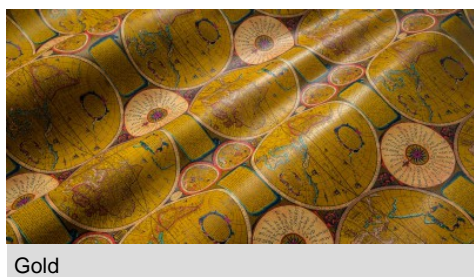

Gaiole Visual / Gaiole Visual - 213

Conciatura completamente vegetale, mano semirigida.
Stampa digitale.

PELLAME
Spalla

SPESSORE
1.3-1.5

APPLICAZIONI
Calzatura
Cinture
Pelletteria

COLORI

Chlorophyll

Coral

Fir Green

Gold

Peacock

Rope

DISCLAIMER: I colori delle immagini di questo catalogo possono differire dalla resa su pelle. The colours of the images of this catalogue may differ from the way they appear on the leather.