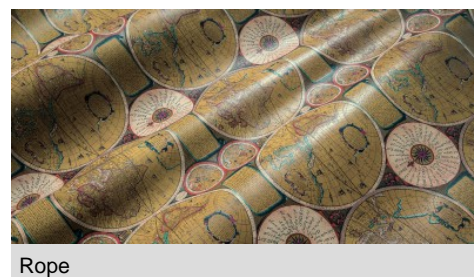

Gaiole Visual / Gaiole Visual - 213

Conciatura completamente vegetale, mano semirigida.
Stampa digitale.

PELLAME
Spalla

SPESSORE
1.3-1.5

APPLICAZIONI
Calzatura
Cinture
Pelletteria

COLORI

Chlorophyll

Coral

Fir Green

Gold

Peacock

Rope

DISCLAIMER: I colori delle immagini di questo catalogo possono differire dalla resa su pelle. The colours of the images of this catalogue may differ from the way they appear on the leather.