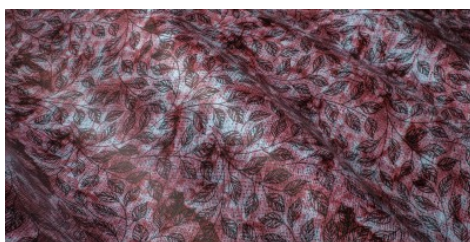

Gaiole Visual / Gaiole Visual - 214

Conciatura completamente vegetale, mano semirigida.
Stampa digitale stampa effetto canapa e tamponatura a mano.

PELLAME
Spalla

SPESSORE
1.3-1.5

APPLICAZIONI
Calzatura
Cinture
Pelletteria

COLORI

Chlorophyll

Coral

Ocean

Peacock

Pink Flow

Seppia

DISCLAIMER: I colori delle immagini di questo catalogo possono differire dalla resa su pelle. The colours of the images of this catalogue may differ from the way they appear on the leather.