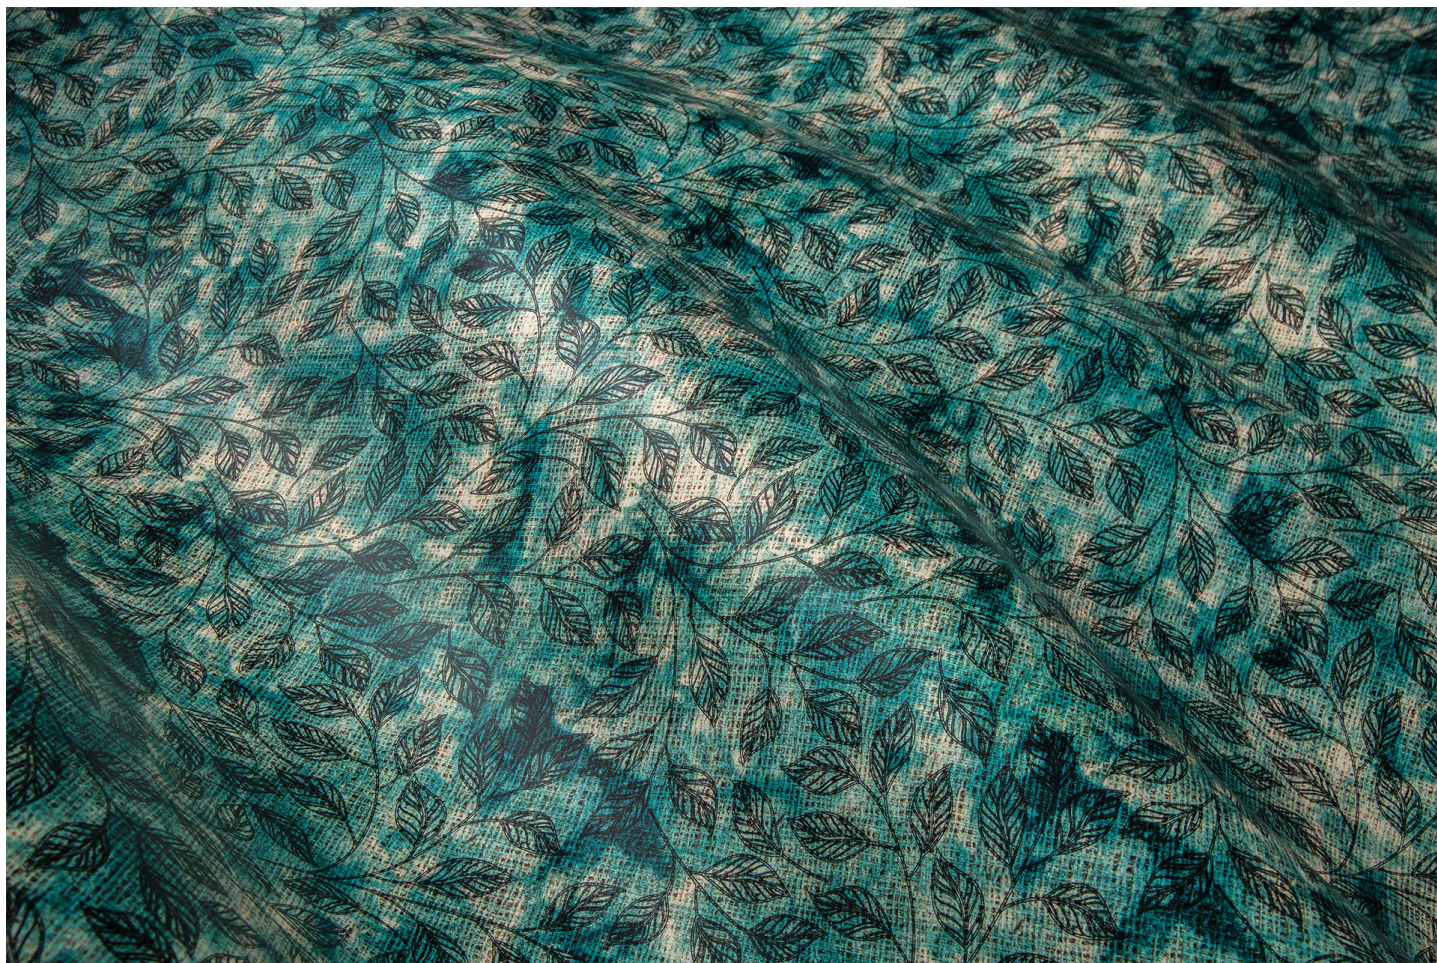

Gaiole Visual / Gaiole Visual - 214

Conciatura completamente vegetale, mano semirigida.
Stampa digitale stampa effetto canapa e tamponatura a mano.

PELLAME
Spalla

SPESSORE
1.3-1.5

APPLICAZIONI
Calzatura
Cinture
Pelletteria

COLORI

Chlorophyll

Coral

Ocean

Peacock

Pink Flow

Seppia

DISCLAIMER: I colori delle immagini di questo catalogo possono differire dalla resa su pelle. The colours of the images of this catalogue may differ from the way they appear on the leather.