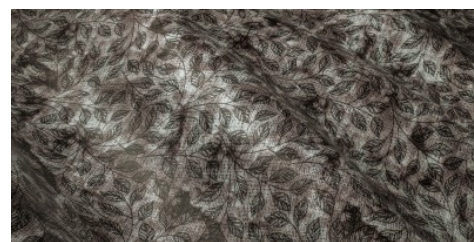

Gaiole Visual / Gaiole Visual - 214

Conciatura completamente vegetale, mano semirigida.
Stampa digitale stampa effetto canapa e tamponatura a mano.

PELLAME
Spalla

SPESSORE
1.3-1.5

APPLICAZIONI
Calzatura
Cinture
Pelletteria

COLORI

Chlorophyll

Coral

Ocean

Peacock

Pink Flow

Seppia

DISCLAIMER: I colori delle immagini di questo catalogo possono differire dalla resa su pelle. The colours of the images of this catalogue may differ from the way they appear on the leather.