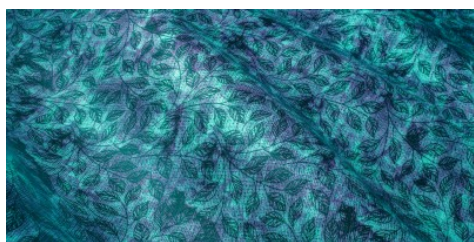

Gaiole Visual / Gaiole Visual - 214

Conciatura completamente vegetale, mano semirigida.
Stampa digitale stampa effetto canapa e tamponatura a mano.

PELLAME
Spalla

SPESSORE
1.3-1.5

APPLICAZIONI
Calzatura
Cinture
Pelletteria

COLORI

Chlorophyll

Coral

Ocean

Peacock

Pink Flow

Seppia

DISCLAIMER: I colori delle immagini di questo catalogo possono differire dalla resa su pelle. The colours of the images of this catalogue may differ from the way they appear on the leather.