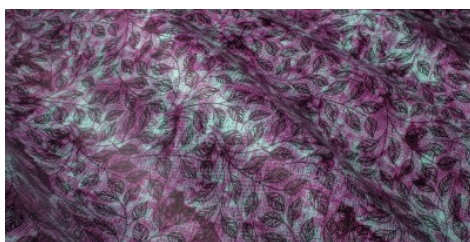

Gaiole Visual / Gaiole Visual - 214

Conciatura completamente vegetale, mano semirigida.
Stampa digitale stampa effetto canapa e tamponatura a mano.

PELLAME
Spalla

SPESSORE
1.3-1.5

APPLICAZIONI
Calzatura
Cinture
Pelletteria

COLORI

Chlorophyll

Coral

Ocean

Peacock

Pink Flow

Seppia

DISCLAIMER: I colori delle immagini di questo catalogo possono differire dalla resa su pelle. The colours of the images of this catalogue may differ from the way they appear on the leather.