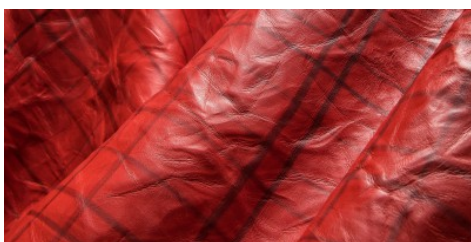

## Gaiole Visual / Gaiole Visual - 215

Conciatura completamente vegetale, mano morbida. Dipinto a mano e raggrinzito.

**PELLAME**  
Spalla

**SPESSORE**  
1.3-1.5

**APPLICAZIONI**  
Calzatura  
Cinture  
Pelletteria

### COLORI

Chlorophyll

Coral

Pink Flow

Sand

Sky

Stone

DISCLAIMER: I colori delle immagini di questo catalogo possono differire dalla resa su pelle. The colours of the images of this catalogue may differ from the way they appear on the leather.