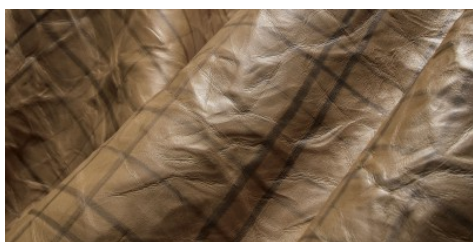

## Gaiole Visual / Gaiole Visual - 215

Conciatura completamente vegetale, mano morbida. Dipinto a mano e raggrinzito.

**PELLAME**  
Spalla

**SPESSORE**  
1.3-1.5

**APPLICAZIONI**  
Calzatura  
Cinture  
Pelletteria

### COLORI

Chlorophyll

Coral

Pink Flow

Sand

Sky

Stone

DISCLAIMER: I colori delle immagini di questo catalogo possono differire dalla resa su pelle. The colours of the images of this catalogue may differ from the way they appear on the leather.