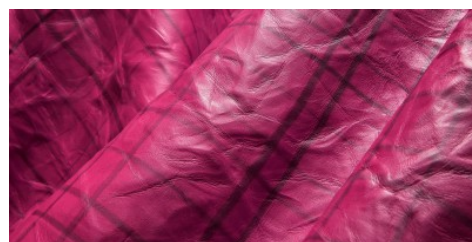

Gaiole Visual / Gaiole Visual - 215

Conciatura completamente vegetale, mano morbida. Dipinto a mano e raggrinzito.

PELLAME
Spalla

SPESSORE
1.3-1.5

APPLICAZIONI
Calzatura
Cinture
Pelletteria

COLORI

Chlorophyll

Coral

Pink Flow

Sand

Sky

Stone

DISCLAIMER: I colori delle immagini di questo catalogo possono differire dalla resa su pelle. The colours of the images of this catalogue may differ from the way they appear on the leather.