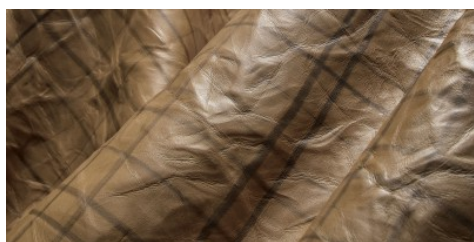

Gaiole Visual / Gaiole Visual - 215

Conciatura completamente vegetale, mano morbida. Dipinto a mano e raggrinzito.

PELLAME
Spalla

SPESSORE
1.3-1.5

APPLICAZIONI
Calzatura
Cinture
Pelletteria

COLORI

Chlorophyll

Coral

Pink Flow

Sand

Sky

Stone

DISCLAIMER: I colori delle immagini di questo catalogo possono differire dalla resa su pelle. The colours of the images of this catalogue may differ from the way they appear on the leather.