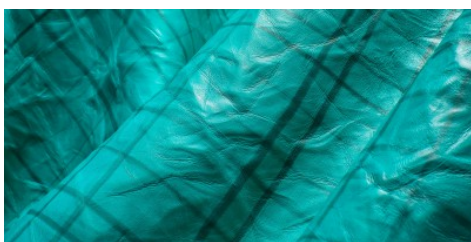

## Gaiole Visual / Gaiole Visual - 215

Conciatura completamente vegetale, mano morbida. Dipinto a mano e raggrinzito.

**PELLAME**  
Spalla

**SPESSORE**  
1.3-1.5

**APPLICAZIONI**  
Calzatura  
Cinture  
Pelletteria

### COLORI

Chlorophyll

Coral

Pink Flow

Sand

Sky

Stone

DISCLAIMER: I colori delle immagini di questo catalogo possono differire dalla resa su pelle. The colours of the images of this catalogue may differ from the way they appear on the leather.