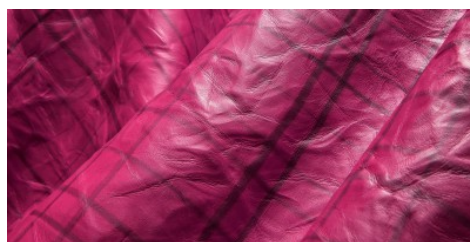

## Gaiole Visual / Gaiole Visual - 215

Conciatura completamente vegetale, mano morbida. Dipinto a mano e raggrinzito.

**PELLAME**  
Spalla

**SPESSORE**  
1.3-1.5

**APPLICAZIONI**  
Calzatura  
Cinture  
Pelletteria

### COLORI

Chlorophyll

Coral

Pink Flow

Sand

Sky

Stone

DISCLAIMER: I colori delle immagini di questo catalogo possono differire dalla resa su pelle. The colours of the images of this catalogue may differ from the way they appear on the leather.