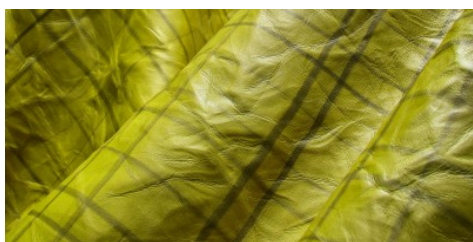

## Gaiole Visual / Gaiole Visual - 215

Conciatura completamente vegetale, mano morbida. Dipinto a mano e raggrinzito.

**PELLAME**  
Spalla

**SPESSORE**  
1.3-1.5

**APPLICAZIONI**  
Calzatura  
Cinture  
Pelletteria

### COLORI

Chlorophyll

Coral

Pink Flow

Sand

Sky

Stone

DISCLAIMER: I colori delle immagini di questo catalogo possono differire dalla resa su pelle. The colours of the images of this catalogue may differ from the way they appear on the leather.