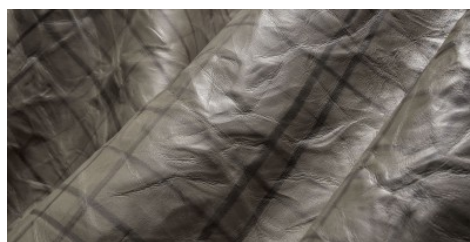

## Gaiole Visual / Gaiole Visual - 215

Conciatura completamente vegetale, mano morbida. Dipinto a mano e raggrinzito.

**PELLAME**  
Spalla

**SPESSORE**  
1.3-1.5

**APPLICAZIONI**  
Calzatura  
Cinture  
Pelletteria

### COLORI

Chlorophyll

Coral

Pink Flow

Sand

Sky

Stone

DISCLAIMER: I colori delle immagini di questo catalogo possono differire dalla resa su pelle. The colours of the images of this catalogue may differ from the way they appear on the leather.