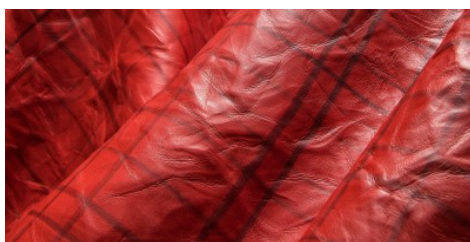

Gaiole Visual / Gaiole Visual - 215

Conciatura completamente vegetale, mano morbida. Dipinto a mano e raggrinzito.

PELLAME
Spalla

SPESSORE
1.3-1.5

APPLICAZIONI
Calzatura
Cinture
Pelletteria

COLORI

Chlorophyll

Coral

Pink Flow

Sand

Sky

Stone

DISCLAIMER: I colori delle immagini di questo catalogo possono differire dalla resa su pelle. The colours of the images of this catalogue may differ from the way they appear on the leather.