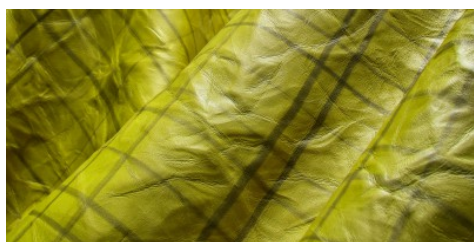

Gaiole Visual / Gaiole Visual - 215

Conciatura completamente vegetale, mano morbida. Dipinto a mano e raggrinzito.

PELLAME
Spalla

SPESSORE
1.3-1.5

APPLICAZIONI
Calzatura
Cinture
Pelletteria

COLORI

Chlorophyll

Coral

Pink Flow

Sand

Sky

Stone

DISCLAIMER: I colori delle immagini di questo catalogo possono differire dalla resa su pelle. The colours of the images of this catalogue may differ from the way they appear on the leather.