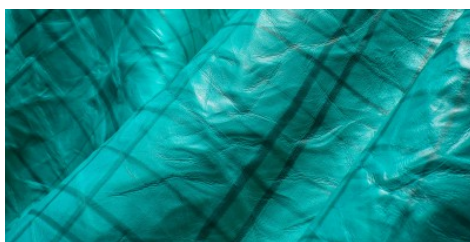

Gaiole Visual / Gaiole Visual - 215

Conciatura completamente vegetale, mano morbida. Dipinto a mano e raggrinzito.

PELLAME
Spalla

SPESSORE
1.3-1.5

APPLICAZIONI
Calzatura
Cinture
Pelletteria

COLORI

Chlorophyll

Coral

Pink Flow

Sand

Sky

Stone

DISCLAIMER: I colori delle immagini di questo catalogo possono differire dalla resa su pelle. The colours of the images of this catalogue may differ from the way they appear on the leather.