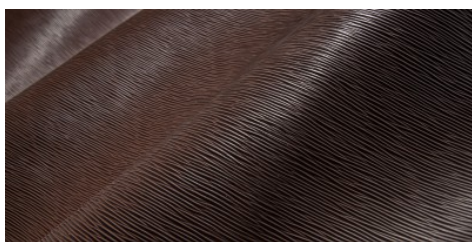

Pelletteria / Paglia Classic

COLORI

Anthracite

Chlorophyll

Ocean

Sand

Testa di Moro

Wine

DISCLAIMER: I colori delle immagini di questo catalogo possono differire dalla resa su pelle. The colours of the images of this catalogue may differ from the way they appear on the leather.