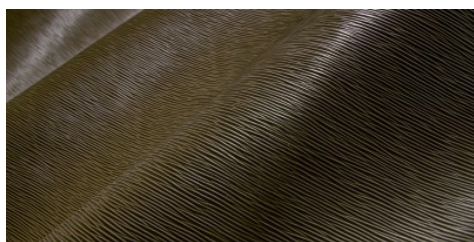

Pelletteria / Paglia Classic

COLORI

Anthracite

Chlorophyll

Ocean

Sand

Testa di Moro

Wine

DISCLAIMER: I colori delle immagini di questo catalogo possono differire dalla resa su pelle. The colours of the images of this catalogue may differ from the way they appear on the leather.