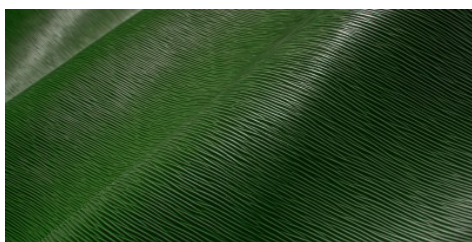

Pelletteria / Paglia Classic

COLORI

Anthracite

Chlorophyll

Ocean

Sand

Testa di Moro

Wine