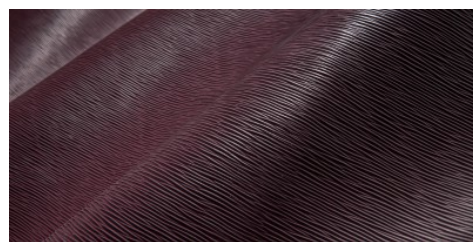

Pelletteria / Paglia Classic

COLORI

Anthracite

Chlorophyll

Ocean

Sand

Testa di Moro

Wine

DISCLAIMER: I colori delle immagini di questo catalogo possono differire dalla resa su pelle. The colours of the images of this catalogue may differ from the way they appear on the leather.