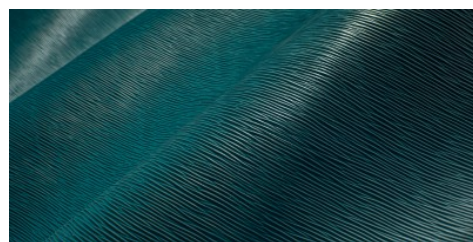

Pelletteria / Paglia Classic

COLORI

Anthracite

Chlorophyll

Ocean

Sand

Testa di Moro

Wine