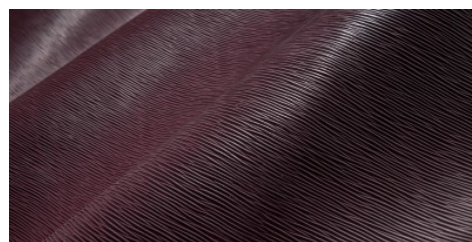

Leather goods / Paglia Classic

COLORS

Anthracite

Chlorophyll

Ocean

Sand

Testa di Moro

Wine

DISCLAIMER: I colori delle immagini di questo catalogo possono differire dalla resa su pelle. The colours of the images of this catalogue may differ from the way they appear on the leather.