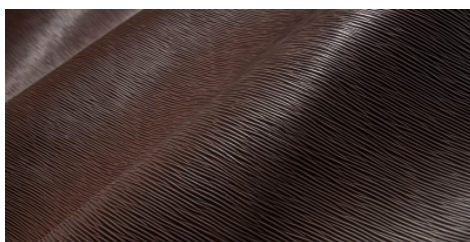

Leather goods / Paglia Classic

COLORS

Anthracite

Chlorophyll

Ocean

Sand

Testa di Moro

Wine

DISCLAIMER: I colori delle immagini di questo catalogo possono differire dalla resa su pelle. The colours of the images of this catalogue may differ from the way they appear on the leather.