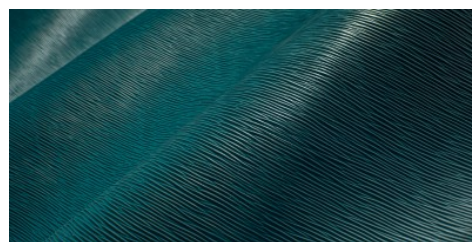

Leather goods / Paglia Classic

COLORS

Anthracite

Chlorophyll

Ocean

Sand

Testa di Moro

Wine