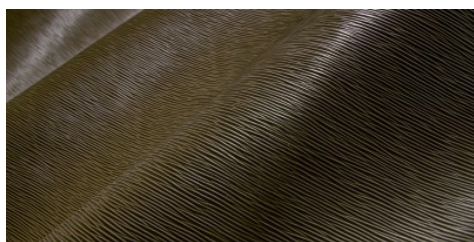

Leather goods / Paglia Classic

COLORS

Anthracite

Chlorophyll

Ocean

Sand

Testa di Moro

Wine

DISCLAIMER: I colori delle immagini di questo catalogo possono differire dalla resa su pelle. The colours of the images of this catalogue may differ from the way they appear on the leather.